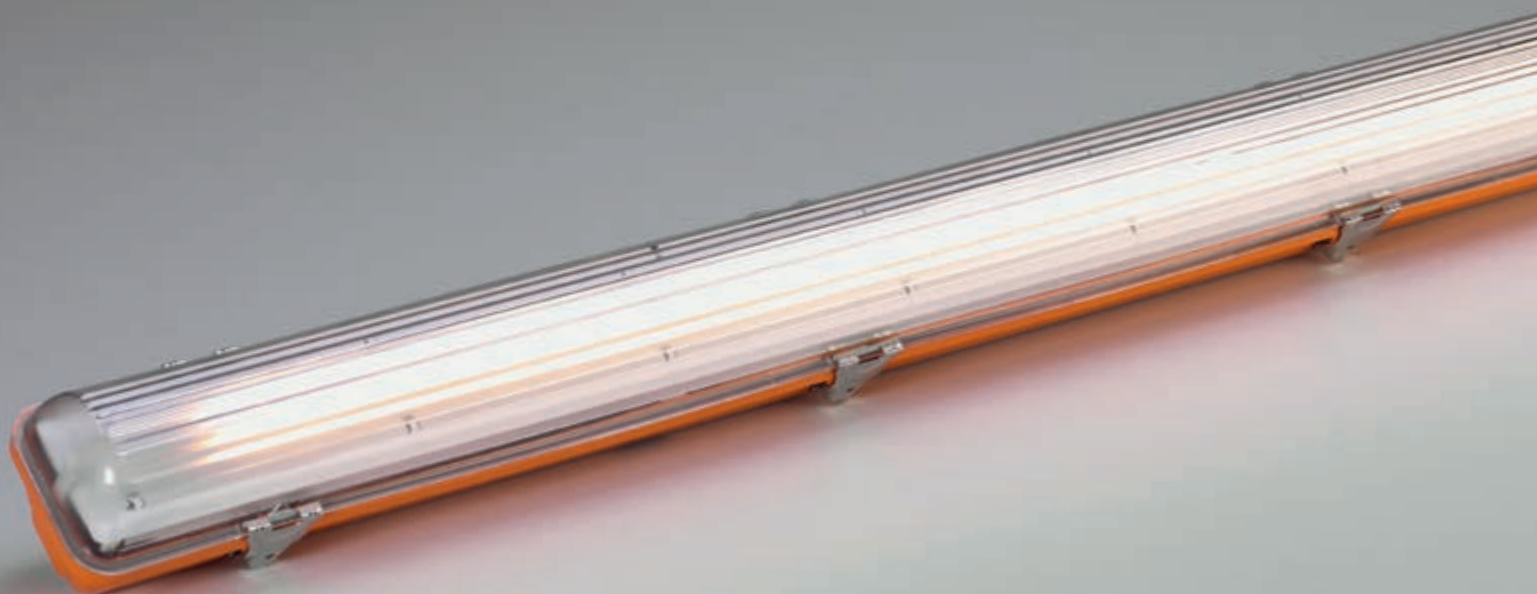

Big Dutchman®

LED-осветителни тела

ЕНЕРГОСПЕСТЯВАЩИ LED-ЛАМПИ С ДИМЕР

LED-осветително тяло: просто възхитително!

С нашите LED-лампи Ви предлагаме осветителни тела за влажни помещения, които са със специален дизайн и начин на монтиране и поради това са единствени по рода си на пазара:

Това е гаранция за значително по-ниски разходи за поддръжка

Не е необходимо допълнително окабеляване

Благодарение на съществуващ 5-жилен кабел

- ✓ 100% без премигване
- ✓ оптимално разпределение на светлината с помощта на новата V-оптична система
- ✓ устойчиви на амоняк
- ✓ не е необходимо да се преустройва табло
- ✓ атрактивно съотношение цена-качество
- ✓ клас на защита IP65

LED-осветително тяло с подменящ се LED - борд

Може да закупите също: нашия усъвършенстван комплект, подходящ за дооборудване на по-голямата част от обикновените осветителни тела във фермата

Ъгъл на осветяване

Ъгълът на осветяване е 135° и поради това е сходен с този на традиционните осветителни тела.

- 1 монтиран по дължина
- 2 монтиран напречно

Ъгъл на осветяване **135,4°**

Спектър на светлината

LED-осветително тяло*		12	15
Дължина	мм	1275	1575
Мощност	W	27	36
Светлинна мощност	lm	2900	3700
Ефективност	lm/W	107	103
Цвят	К	2800 (топло бяло)	2800 (топло бяло)
Ъгъл на излъчване	°	135	135