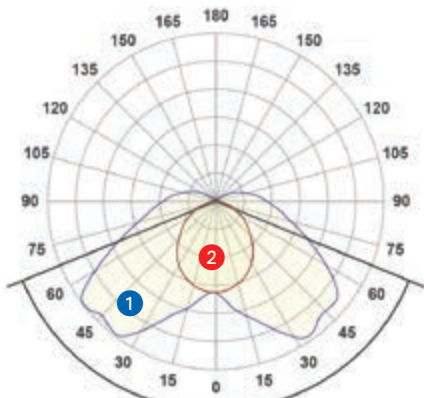

Ъгълът на осветяване е 135° и поради това е сходен с този на традиционните осветителни тела.

- 1 монтиран по дължина
- 2 монтиран напречно

Ъгъл на осветяване **135,4°**

Спектър на светлината

LED-осветително тяло*		12	15
Дължина	мм	1275	1575
Мощност	W	27	36
Светлинна мощност	lm	2900	3700
Ефективност	lm/W	107	103
Цвят	К	2800 (топло бяло)	2800 (топло бяло)
Ъгъл на излъчване	°	135	135