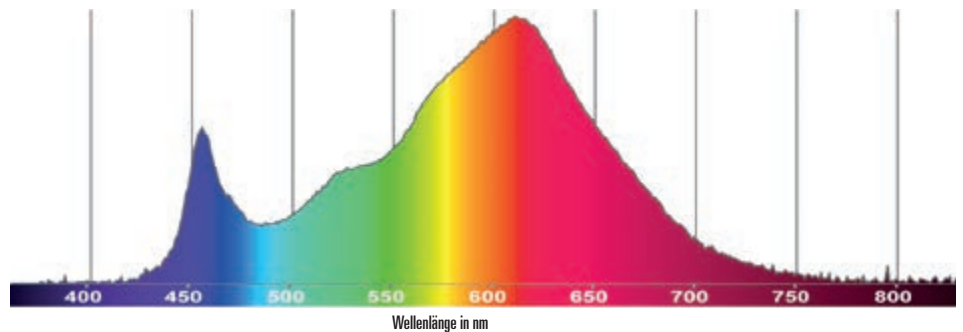

Lichtspektrum