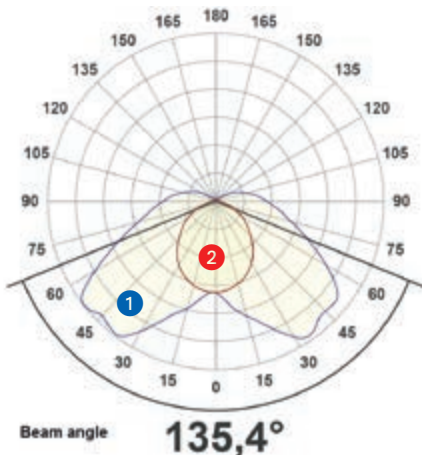

## Abstrahlwinkel

Der Abstrahlwinkel ist mit 135° ähnlich zu dem einer herkömmlichen Wannenleuchte.

- 1 Einbau in Längsrichtung
- 2 Einbau in Querrichtung

## Lichtspektrum

LED-Wannenleuchte*		12	15
<b>Länge</b>	mm	1275	1575
<b>Leistung</b>	W	27	36
<b>Lichtleistung</b>	lm	2900	3700
<b>Effizienz</b>	lm/W	107	103
<b>Lichtfarbe</b>	K	2800 (warmweiß)	2800 (warmweiß)
<b>Abstrahlwinkel</b>	°	135	135