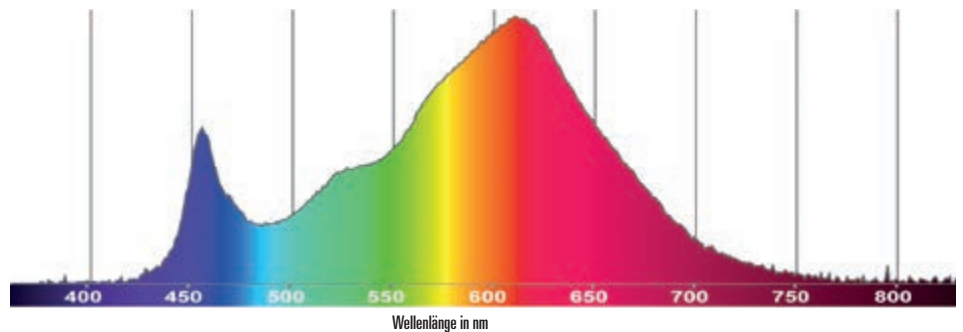

Die LED-Wannenleuchte mit austauschbarem LED-Board

Ebenfalls erhältlich: Unser cleverer LED-Nachrüstset passend für einen Großteil konventioneller Wannenleuchten!

Abstrahlwinkel

Der Abstrahlwinkel ist mit 135° ähnlich zu dem einer herkömmlichen Wannenleuchte.

- 1 Einbau in Längsrichtung
- 2 Einbau in Querrichtung

Lichtspektrum

LED-Wannenleuchte*		12	15
Länge	mm	1275	1575
Leistung	W	27	36
Lichtleistung	lm	2900	3700
Effizienz	lm/W	107	103
Lichtfarbe	K	2800 (warmweiß)	2800 (warmweiß)
Abstrahlwinkel	°	135	135