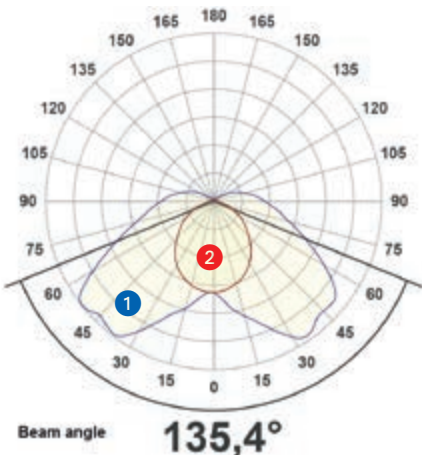

Die LED-Wannenleuchte mit austauschbarem LED-Board

Ebenfalls erhältlich: Unser cleverer LED-Nachrüstset passend für einen Großteil konventioneller Wannenleuchten!

Abstrahlwinkel

Der Abstrahlwinkel ist mit 135° ähnlich zu dem einer herkömmlichen Wannenleuchte.

- 1 Einbau in Längsrichtung
- 2 Einbau in Querrichtung

Lichtspektrum

LED-Wannenleuchte*		12	15
Länge	mm	1275	1575
Leistung	W	27	36
Lichtleistung	lm	2900	3700
Effizienz	lm/W	107	103
Lichtfarbe	K	2800 (warmweiß)	2800 (warmweiß)
Abstrahlwinkel	°	135	135