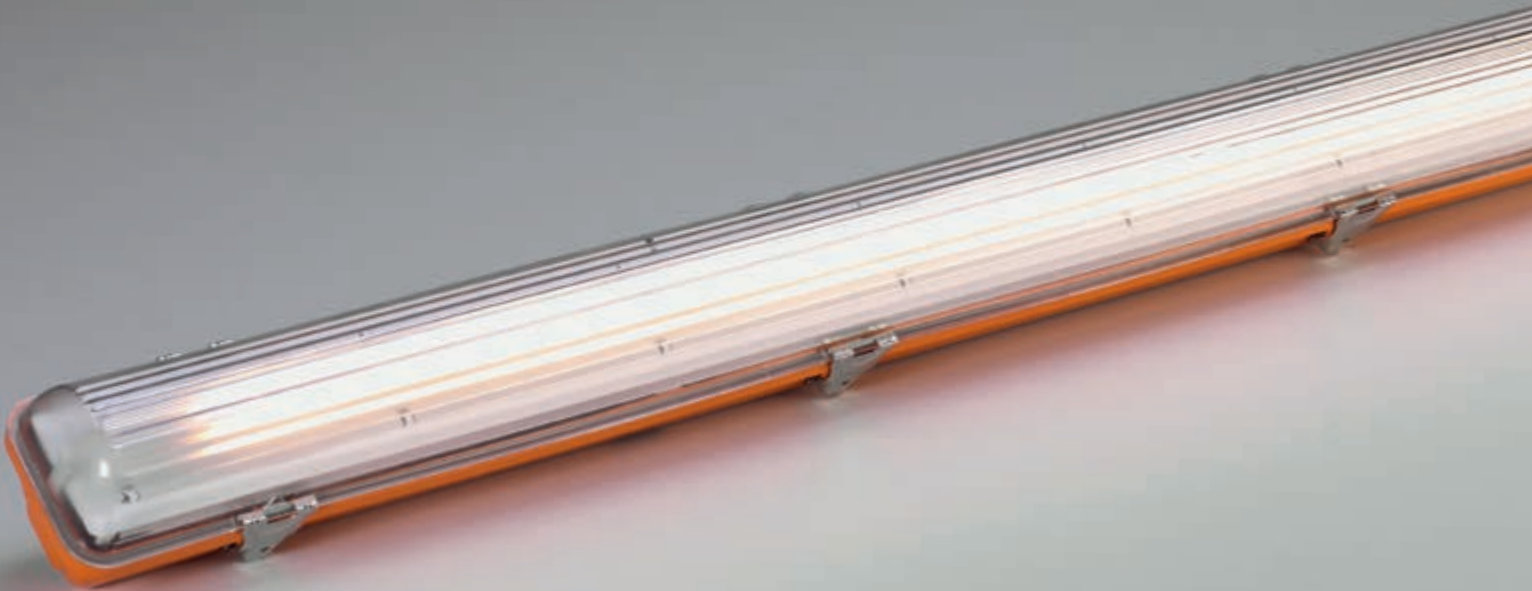

Big Dutchman®

LED-Wannenleuchte

ENERGIESPAREND UND DIMMBAR

LED-Wannenleuchte: Sie werden begeistert sein!

Mit unserer neuen LED-Wannenleuchte bieten wir Ihnen jetzt eine Feuchtraumleuchte an, die in so ausgereifter Bauweise absolut einzigartig auf dem Markt ist:

Keine neue Verkabelung notwendig

dank gleicher 5 adriger Verkabelung

- ✓ 100 % flackerfrei
- ✓ optimale Lichtverteilung durch neue V-Optik
- ✓ ammoniakresistent
- ✓ kein Schaltschrankumbau erforderlich
- ✓ attraktives Preis-Leistungs-Verhältnis
- ✓ Schutzklasse IP 65

Die LED-Wannenleuchte mit austauschbarem LED-Board

Ebenfalls erhältlich: Unser cleverer LED-Nachrüstset passend für einen Großteil konventioneller Wannenleuchten!

Abstrahlwinkel

Der Abstrahlwinkel ist mit 135° ähnlich zu dem einer herkömmlichen Wannenleuchte.

- 1 Einbau in Längsrichtung
- 2 Einbau in Querrichtung

Lichtspektrum

LED-Wannenleuchte*		12	15
Länge	mm	1275	1575
Leistung	W	27	36
Lichtleistung	lm	2900	3700
Effizienz	lm/W	107	103
Lichtfarbe	K	2800 (warmweiß)	2800 (warmweiß)
Abstrahlwinkel	°	135	135