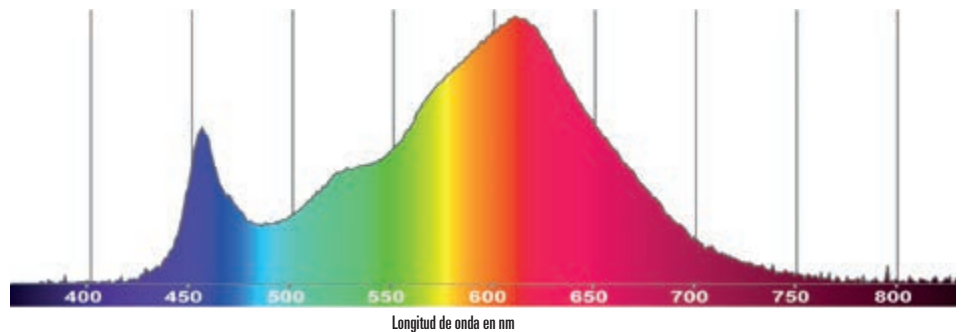

Ángulo de radiación

El ángulo de radiación es con 135° similar al de una luminaria estanca tradicional.

- 1 Instalación longitudinal
- 2 Instalación transversal

Espectro de luz

Luminaria estanca LED*		12	15
Longitud	mm	1275	1575
Potencia	W	27	36
Rendimiento luminoso	lm	2900	3700
Eficiencia	lm/W	107	103
Color de luz	K	2800 (blanco cálido)	2800 (blanco cálido)
Ángulo radiación	°	135	135