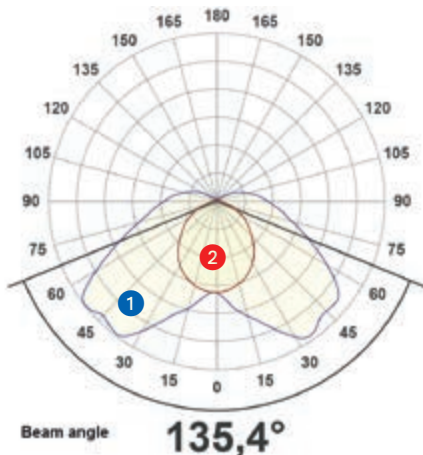

Ángulo de radiación

El ángulo de radiación es con 135° similar al de una luminaria estanca tradicional.

- 1 Instalación longitudinal
- 2 Instalación transversal

Espectro de luz

Luminaria estanca LED*		12	15
Longitud	mm	1275	1575
Potencia	W	27	36
Rendimiento luminoso	lm	2900	3700
Eficiencia	lm/W	107	103
Color de luz	K	2800 (blanco cálido)	2800 (blanco cálido)
Ángulo radiación	°	135	135