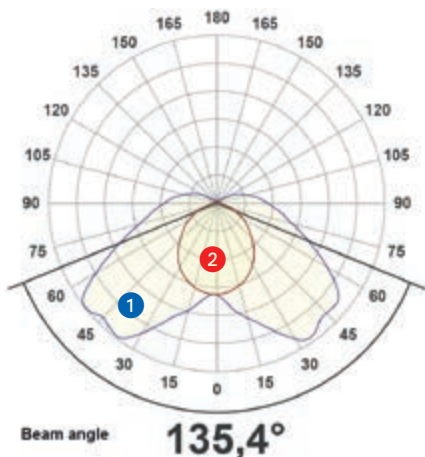

Ángulo de radiación

El ángulo de radiación es con 135° similar al de una luminaria estanca tradicional.

- 1 Instalación longitudinal
- 2 Instalación transversal

Espectro de luz

Luminaria estanca LED*		12	15
Longitud	mm	1275	1575
Potencia	W	27	36
Rendimiento luminoso	lm	2900	3700
Eficiencia	lm/W	107	103
Color de luz	K	2800 (blanco cálido)	2800 (blanco cálido)
Ángulo radiación	°	135	135