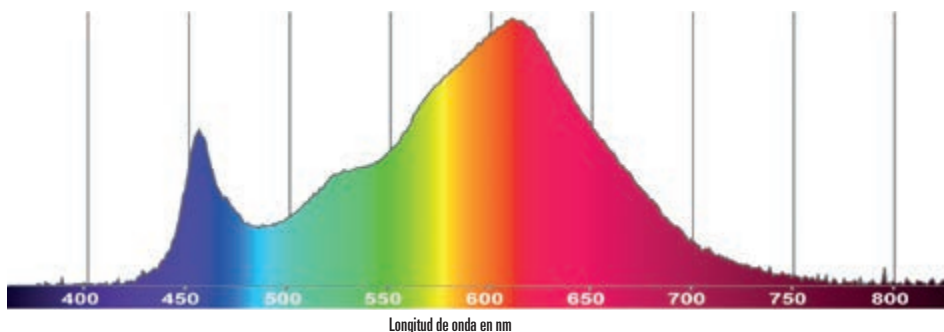

Ángulo de radiación

El ángulo de radiación es con 135° similar al de una luminaria estanca tradicional.

- 1 Instalación longitudinal
- 2 Instalación transversal

Espectro de luz

Luminaria estanca LED*		12	15
Longitud	mm	1275	1575
Potencia	W	27	36
Rendimiento luminoso	lm	2900	3700
Eficiencia	lm/W	107	103
Color de luz	K	2800 (blanco cálido)	2800 (blanco cálido)
Ángulo radiación	°	135	135