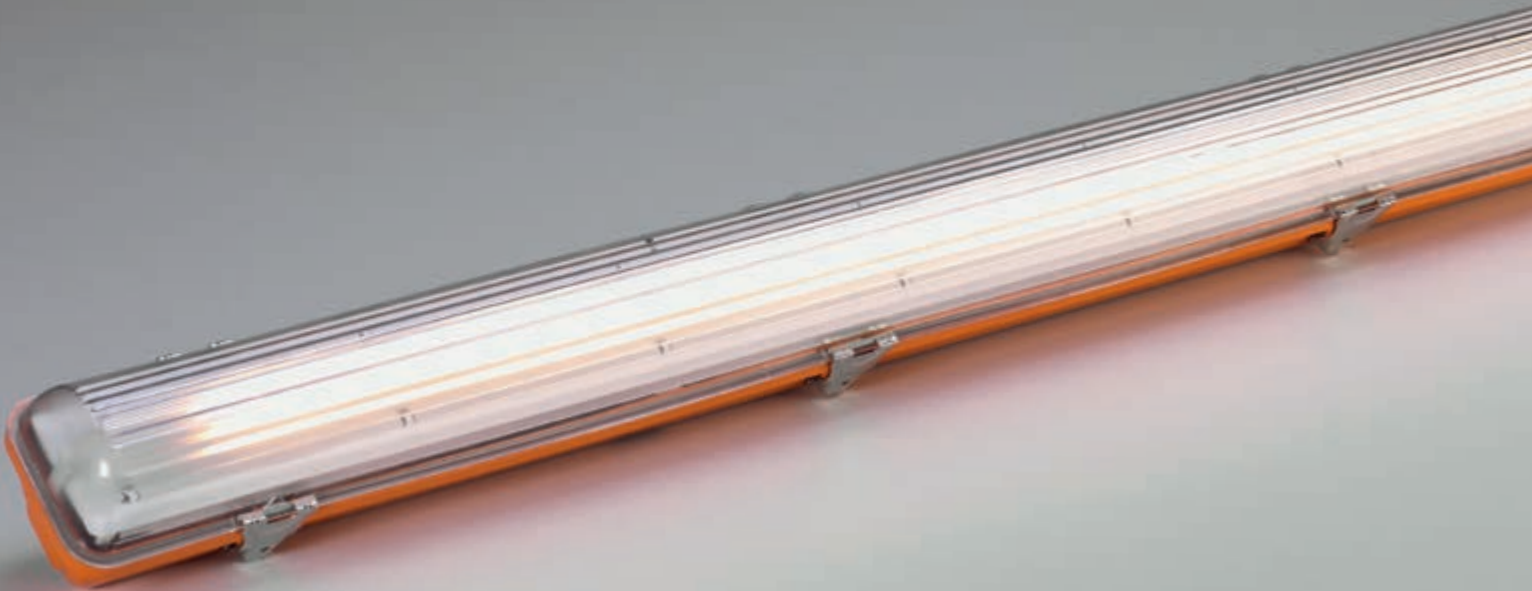

Big Dutchman®

Luminaria estanca LED

BAJO CONSUMO E INTENSIDAD REGULABLE

Luminaria estanca LED: ¡Le va a encantar!

Con nuestra nueva luminaria LED le ofrecemos ahora una lámpara para lugares húmedos, con un diseño tal, que es absolutamente única en el mercado.

Hasta un 50 % menos de coste energético
comparado con luminarias estancas convencionales

Vida útil de hasta 50.000 horas
costes de mantenimiento mucho menores

Intensidad graduable entre 1 y 100 %
gracias al dispositivo estabilizador integrado

No hace falta nuevo cableado
gracias al mismo cableado de 5 hilos

- ✓ 100 % sin parpadeo
- ✓ distribución óptima de luz con nueva forma en V
- ✓ resistente al amoniaco
- ✓ innecesario modificar el cuadro de control
- ✓ interesante relación rendimiento-precio
- ✓ clase de protección IP 65

Ángulo de radiación

El ángulo de radiación es con 135° similar al de una luminaria estanca tradicional.

- 1 Instalación longitudinal
- 2 Instalación transversal

Espectro de luz

Luminaria estanca LED*		12	15
Longitud	mm	1275	1575
Potencia	W	27	36
Rendimiento luminoso	lm	2900	3700
Eficiencia	lm/W	107	103
Color de luz	K	2800 (blanco cálido)	2800 (blanco cálido)
Ángulo radiación	°	135	135