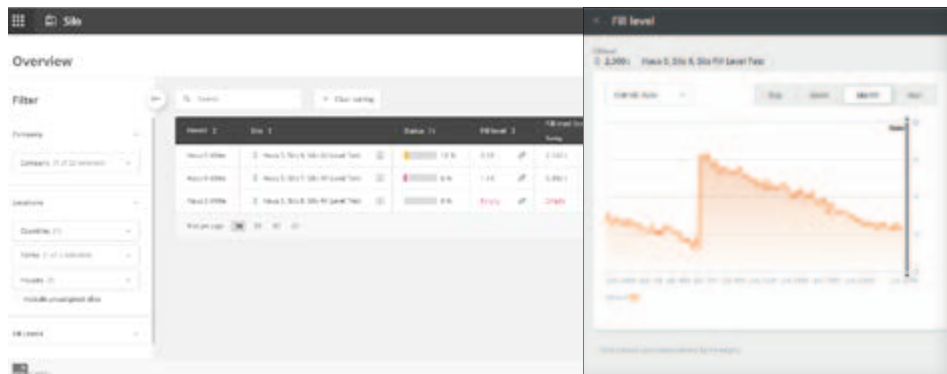

Big Dutchman®

SiloCheck AIR

Le capteur basé sur un radar
pour déterminer le niveau de remplissage dans le silo

SiloCheck AIR

la solution intelligente pour la saisie des niveaux de remplissage du silo

Avec **SiloCheck AIR**, Big Dutchman propose une solution innovante qui détermine le niveau d'aliments dans votre silo. Le capteur mesure le volume de remplissage par radar et via la passerelle IoT OrbitX, les données saisies sont ensuite transmises sur votre smartphone, tablette ou PC. Vous pouvez bien entendu être averti quand par exemple, le niveau d'aliments dans le silo a atteint la valeur minimale que vous aviez

définie. Le principal avantage de ce nouveau capteur SiloCheck AIR est la possibilité de le monter facilement sur le toit du silo. Le capteur sans fil fonctionne en toute autonomie et la durée de vie de la batterie peut atteindre jusqu'à dix ans. Ainsi, vous gardez toujours le contrôle sur les niveaux de remplissage de tous vos silos. Vous ne pourrez pas manquer de commander à temps les aliments.

BFN Fusion permet de représenter les niveaux de remplissage des silos sous forme de tableaux et de graphiques

AVANTAGES

- ✓ système de capteurs basé sur un radar de haute précision ;
- ✓ facile à installer ;
- ✓ approprié pour tous les types de silos courants ;
- ✓ durée de vie de la batterie : 10 ans ;
- ✓ alarme avertissant quand les silos sont presque vides ;
- ✓ prévision du remplissage du silo pour les trois prochains jours ;
- ✓ bon rapport qualité/prix.