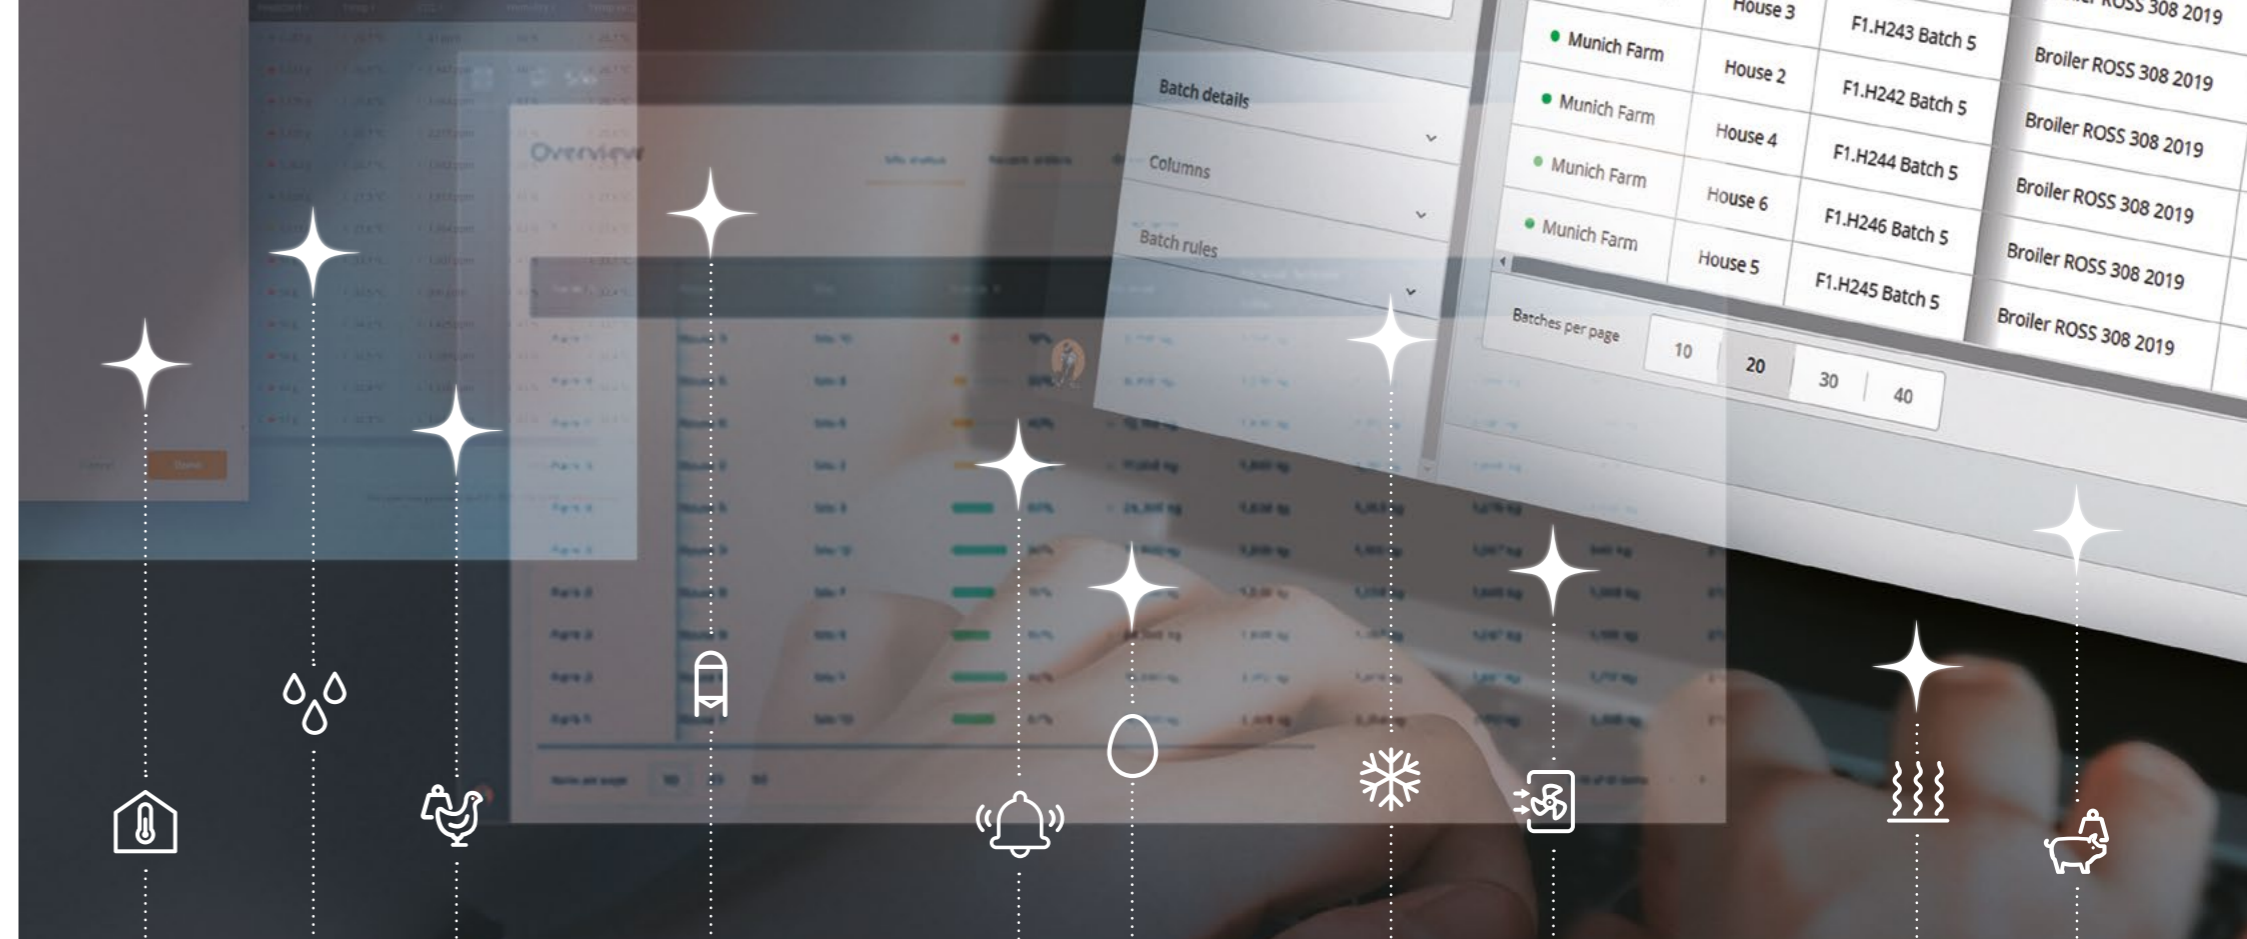

OrbitX przesyła wszystkie dane dotyczące produkcji i klimatu do chmury **BFN Fusion** w czasie rzeczywistym. **OrbitX** zostaje zintegrowany z istniejącą siecią zakładową i umożliwia Państwu połączenie danych ze wszystkich jednostek produkcyjnych i zakładów. Dane w czasie rzeczywistym pochodzące ze wszystkich gospodarstw są przez **BFN Fusion** uwierzytelniane i strukturyzowane, dzięki czemu po raz pierwszy w historii uzyskują Państwo kompletny, szczegółowy i porównywalny podgląd całego łańcucha wartości.

Niezależnie od lokalnego Internetu

Dzięki mobilnej transmisji danych z **BFN Fusion** można bez problemu korzystać nawet w odległych regionach bez konwencjonalnego połączenia z Internetem. Dane będą przesyłane do chmury w sposób ciągły i bezpieczny – niezależnie od lokalizacji Państwa zakładów.

W pełni beztrojski i bezpieczny

Gwarantujemy również najwyższe bezpieczeństwo IT: cała obsługa oraz aktualizacje zabezpieczeń i funkcjonalności są wykonywane automatycznie. Oznacza to, że **OrbitX** jest zawsze aktualny, a miejscowi pracownicy nie muszą się martwić o konserwację i obsługę.

Globalnie połączeni, globalnie wyjątkowi

Dzięki **BFN Fusion** i **OrbitX** pozostajemy wierni naszemu celowi, jakim jest opracowywanie postępowych rozwiązań dla hodowli zwierząt. Nasz system i jego możliwości są krokiem milowym w cyfryzacji przemysłu rolnego oraz stanowi unikalne rozwiązanie na skalę światową.