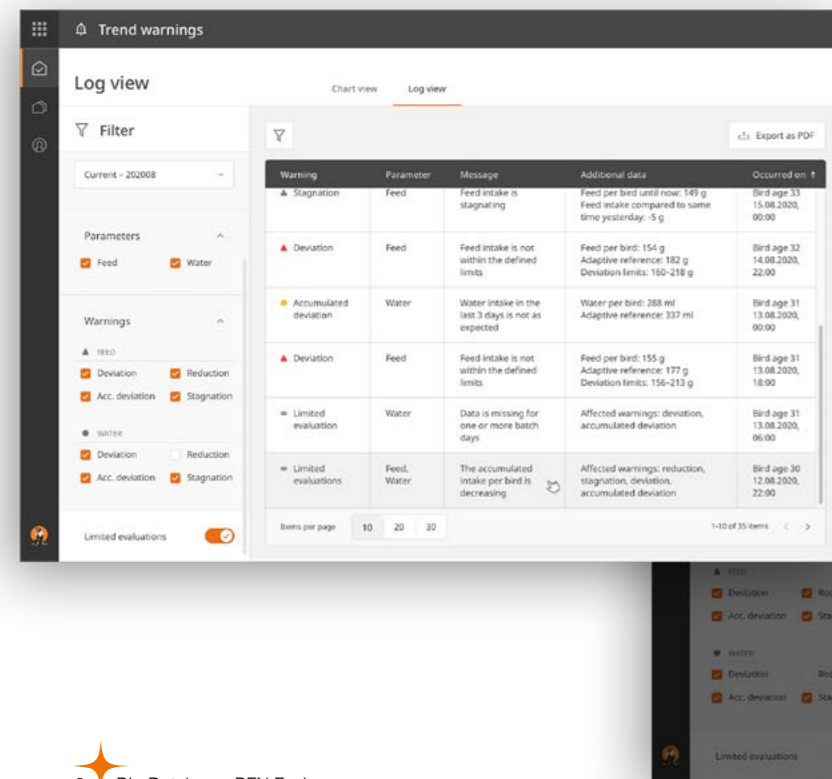

WSZYSTKO CO WAŻNE, NA PIERWSZY RZUT OKA

Intuicyjny wgląd w sytuację prowadzi do cennych spostrzeżeń.

Jako rozwiązanie oparte na chmurze, **BFN Fusion** oferuje dostęp z dowolnego miejsca na całym świecie i za pośrednictwem dowolnego urządzenia końcowego: smartfona, tabletu, laptopa lub komputera stacjonarnego. Interfejs użytkownika jest prosty, intuicyjny i przejrzysty, bazuje na szerokim zrozumieniu tego, co jest istotne w codziennej produkcji. W ten sposób pomagamy Państwu, utrzymać kurs prowadzący do sukcesu.

Wszystkie dane- dzięki intuicyjnemu oprogramowaniu, są dostępne w każdej chwili.

Dostęp przez portal klienta Big Dutchman: my.bigdutchman.com

RÓŻNE MODUŁY BFN FUSION – JEDEN CEL

Wgląd w dane dotyczące wydajności, możliwość planowania rozwoju działalności.

BFN Fusion umożliwia pełny przegląd i pełną kontrolę nad Państwa łańcuchem produkcyjnym, we wszystkich zakładach i w czasie rzeczywistym. Jednocześnie dla każdego aspektu Państwa działalności stworzyliśmy odpowiedni moduł aplikacji.

Stopniowo opracowujemy kolejne moduły aplikacji, które są istotne dla naszych obszarów działalności w zakresie produkcji jaj, hodowli drobiu i trzody chlewnej. **BFN Fusion** wciąż się rozwija, a wraz z nim wzrasta Państwa zdolność do sprostania przyszłym wyzwaniom w gospodarce rolnej.

Planuj Państwo rozwój działalności? Zakres funkcjonalny BFN Fusion będzie się nieustannie wraz z Państwem rozwijać!