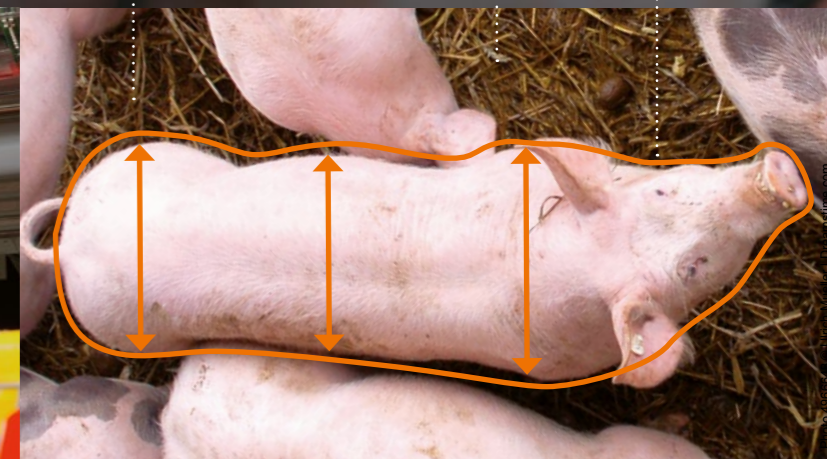

OrbitX przesyła wszystkie dane dotyczące produkcji i klimatu do chmury **BFN Fusion** w czasie rzeczywistym. **OrbitX** zostaje zintegrowany z istniejącą siecią zakładową i umożliwia Państwu połączenie danych ze wszystkich jednostek produkcyjnych i zakładów. Dane w czasie rzeczywistym pochodzące ze wszystkich gospodarstw są przez **BFN Fusion** uwierzytelniane i strukturyzowane, dzięki czemu po raz pierwszy w historii uzyskują Państwo kompletny, szczegółowy i porównywalny podgląd całego łańcucha wartości.

Niezależnie od lokalnego Internetu

Dzięki mobilnej transmisji danych z **BFN Fusion** można bez problemu korzystać nawet w odległych regionach bez konwencjonalnego połączenia z Internetem. Dane będą przesyłane do chmury w sposób ciągły i bezpieczny – niezależnie od lokalizacji Państwa zakładów.

W pełni beztrojski i bezpieczny

Gwarantujemy również najwyższe bezpieczeństwo IT: cała obsługa oraz aktualizacje zabezpieczeń i funkcjonalności są wykonywane automatycznie. Oznacza to, że **OrbitX** jest zawsze aktualny, a miejscowi pracownicy nie muszą się martwić o konserwację i obsługę.

Globalnie połączeni, globalnie wyjątkowi

Dzięki **BFN Fusion** i **OrbitX** pozostajemy wierni naszemu celowi, jakim jest opracowywanie postępowych rozwiązań dla hodowli zwierząt. Nasz system i jego możliwości są krokiem milowym w cyfryzacji przemysłu rolnego oraz stanowi unikalne rozwiązanie na skalę światową.