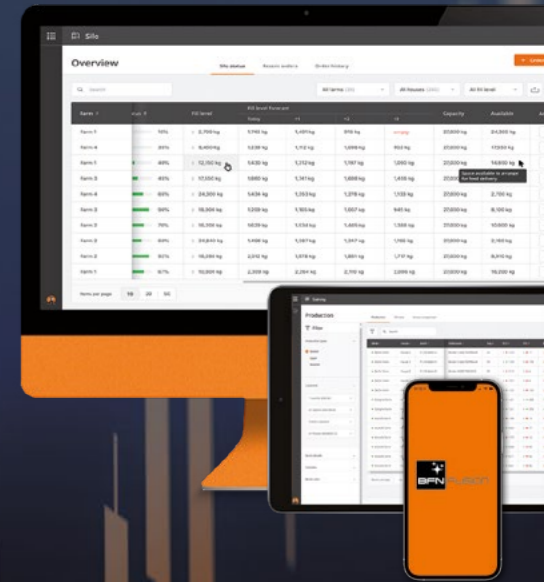

- ✦ **Pełna kontrola i maksymalne bezpieczeństwo**
  BFN Fusion umożliwia Państwu przeglądanie i analizę danych dotyczących całego łańcucha wartości w dowolnym miejscu i w każdej chwili. Uzyskują Państwo dostęp do znormalizowanych i porównywalnych danych ze wszystkich obszarów produkcji i lokalizacji.
- ✦ **Obniżenie kosztów, zwiększenie wydajności, osiągnięcie przewidywalnych sukcesów**
  Przetworzone dane dostarczają Państwu obiektywnych podstaw do podejmowania decyzji, mających na celu sterowanie i optymalizację Państwa produkcji. Można je również wykorzystywać do automatyzacji procesów (np. zamawianie paszy przy określonym poziomie napelnienia silosu). Widoczne stają się istotne korelacje i dynamika, można uniknąć błędów i przewidywalnie powtarzać optymalne warunki produkcyjne.
- ✦ **Eliminacja ludzkich błędów, zmniejszenie kosztów osobowych**
  Gdy decyzje będą podejmowane na podstawie danych, czynnik błędu ludzkiego straci na znaczeniu. Państwa pracownicy będą mogli działać (reagować) szybciej i pewniej. Ponadto dane zapewniają przejrzyste i szybkie śledzenie wszystkich etapów pracy. Dzięki zautomatyzowanym procesom zmniejsza się liczba wizyt w zakładach produkcyjnych, co pozwala na obniżenie kosztów osobowych.
- ✦ **Zmniejszenie ryzyka produkcyjnego**
  Jako producent ponoszą Państwo pełną odpowiedzialność za wszystkie ogniwa łańcucha wartości. **BFN Fusion** w prosty sposób umożliwia prowadzenie pełnej dokumentacji produkcji, co umożliwia Państwu wgląd i kontrolę nad wszystkimi działaniami i pozwala na zmniejszenie ryzyka produkcyjnego.
- ✦ **Kompletna i bezpieczna dokumentacja**
  Nadal zwiększają się wymagania dotyczące społecznej odpowiedzialności biznesu, a pełna dokumentacja procesów i metod produkcji może być bardzo kosztowna. Nasza platforma gwarantuje kompletną dokumentację zarówno w zakresie ekologii, dobrostanu zwierząt jak i wpływu na środowisko i jest znacznie łatwiejsza do realizacji.
- ✦ **Minimalizowanie chorób i strat**
  Dla zapobiegania chorobom oraz możliwości szybkiego i skutecznego reagowania w przypadku ich rozprzestrzeniania się, niezbędne jest ciągłe monitorowanie. Również w tym przypadku **BFN Fusion** zapewni bezprecedensowe wsparcie. Automatyzacja oparta na danych wymaga mniejszej ilości personelu w budynkach inwentarskich, zmniejsza ryzyko chorób i strat.
- ✦ **Zachowanie elastyczności i zdolności do działania**
  Ponieważ wymagania stawiane gospodarstwom rolnym podlegają ciągłym zmianom, muszą być one elastyczne. **BFN Fusion** oferuje maksymalną elastyczność w zakresie dostosowywania ogniw łańcucha wartości lub włączania nowych partnerów i dostawców do procesu produkcji.