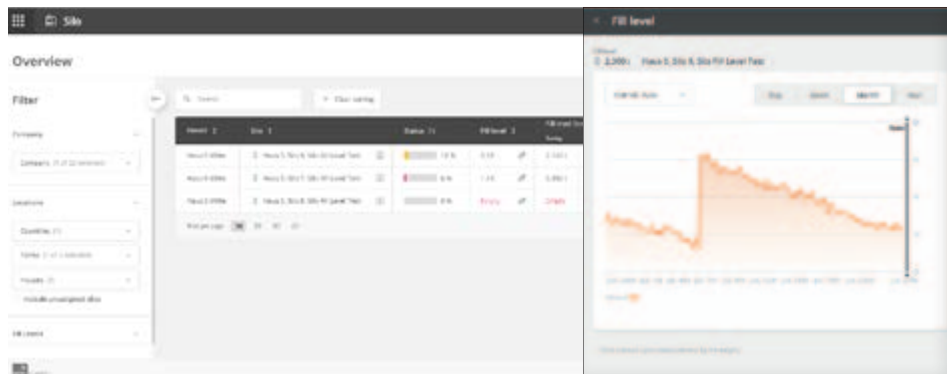

Big Dutchman®

SiloCheck AIR

Czujnik radarowy mierzący poziom paszy w silosach

SiloCheck AIR

Inteligentne rozwiązanie do rejestrowania poziomu napełnienia silosu

SiloCheck AIR to innowacyjny czujnik oferowany przez firmę Big Dutchman, który mierzy poziom paszy w silosach. Czujnik wykorzystuje technologię radarową do pomiaru poziomu paszy wewnątrz silosu i przesyła uzyskane dane do smartfona, tabletu lub komputera za pomocą bramki IoT (Internetu przedmiotów) OrbitX. Oczywiście możliwe jest także otrzymywanie powiadomień,

np. gdy ilość paszy w silosie osiągnie zdefiniowany wcześniej poziom minimalny. Ważną zaletą nowego czujnika SiloCheck AIR jest łatwość montażu na dachu silosu. Ten bezprzewodowy czujnik jest w pełni autonomiczny, a jego bateria zapewnia żywotność do dziesięciu lat. Monitoruj zawartość swoich silosów i nigdy więcej nie pominię żadnego zamówienia na paszę!

BFN Fusion pokazuje poziom paszy w silosie w formie tabel i wykresów

ZALETY

- ✓ technologia czujników radarowych o wysokiej dokładności;
- ✓ łatwy montaż;
- ✓ dla wszystkich standardowych typów silosów;
- ✓ dziesięć lat żywotności baterii;
- ✓ aktywowany alarm, gdy silosy są prawie puste;
- ✓ prognoza poziomu paszy na najbliższe trzy dni;
- ✓ doskonały stosunek jakości do ceny.