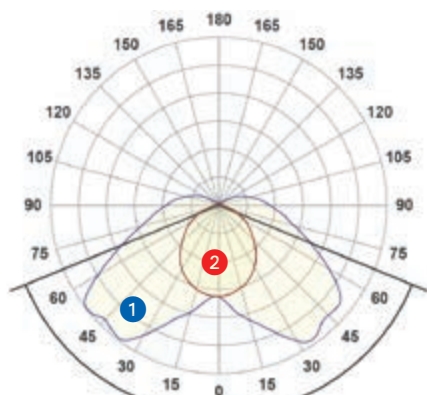

## Kąt strumienia światła

Kąt strumienia światła wynoszący 135° jest podobny do tego w tradycyjnych lampach odpornych na wilgoć.

- 1 Instalacja wzdłużna
- 2 Instalacja poprzeczna

Kąt strumienia światła **135,4°**

## Spektrum światła

Lampa LED odporna na wilgoć*		12	15
<b>Długość</b>	mm	1275	1575
<b>Moc</b>	W	27	36
<b>Moc światła</b>	lm	2900	3700
<b>Efektywność</b>	lm/W	107	103
<b>Barwa światła</b>	K	2800 (barwa ciepła)	2800 (barwa ciepła)
<b>Kąt strumienia światła</b>	°	135	135