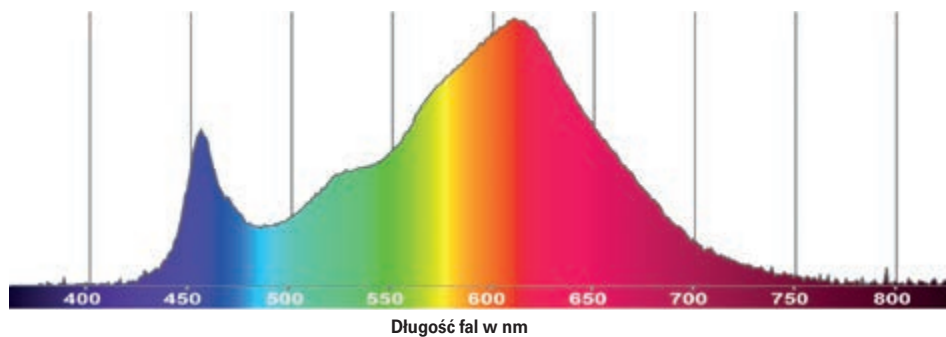

## Kąt strumienia światła

Kąt strumienia światła wynoszący 135° jest podobny do tego w tradycyjnych lampach odpornych na wilgoć.

- 1 Instalacja wzdłużna
- 2 Instalacja poprzeczna

Kąt strumienia światła **135,4°**

## Spektrum światła

Lampa LED odporna na wilgoć*		12	15
<b>Długość</b>	mm	1275	1575
<b>Moc</b>	W	27	36
<b>Moc światła</b>	lm	2900	3700
<b>Efektywność</b>	lm/W	107	103
<b>Barwa światła</b>	K	2800 (barwa ciepła)	2800 (barwa ciepła)
<b>Kąt strumienia światła</b>	°	135	135