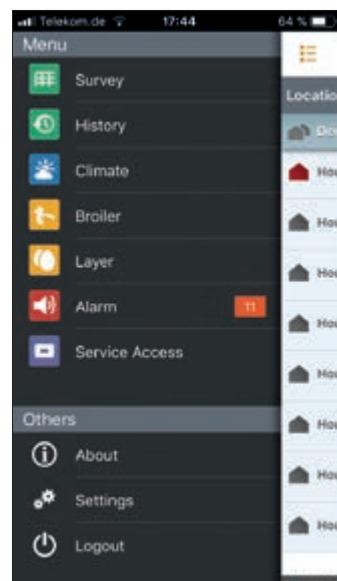

Возможно подтверждение аварийного сигнала с сотового либо стационарного телефона.

С помощью контакта с нулевым потенциалом могут быть подключены и другие приборы передачи аварийных сигналов, например, коммуникатор Telenot.

Приложение BFN Fusion и BigFarmNet

При работе с нашими системами менеджмента BFN Fusion и BigFarmNet сигналы тревоги из всех приложений поступают посредством всплывающих сооб-

щений на вашем смартфоне. Т.о. вы всегда будете проинформированы, где бы вы ни были. Это даст вам возможность оперативно реагировать на ситуацию и предотвра-

щать негативные последствия. Вы можете напрямую посредством удаленного доступа посылать запрос на AC Touch, осуществляя управление им.

Сигналы тревоги в приложении BFN Fusion

Сигналы тревоги в приложении BigFarmNet

Четыре модификации AC Touch

	Сканер отпечатков пальцев	Режим GSM (СМС и телефон)	Стационарная сеть
Основное устройство	✓		
Стационарная сеть	✓		✓
GSM	✓	✓	
Стац. тел/сеть + GSM*	✓	✓	✓

* Вы определяете, поступает ли сигнал тревоги через городскую телефонную сеть или GSM; активный мониторинг функции GSM