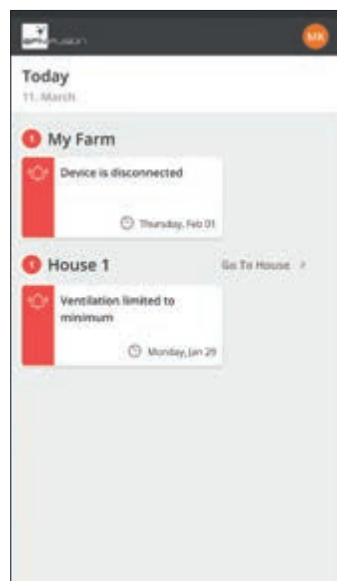

Приложение BFN Fusion и BigFarmNet

При работе с нашими системами менеджмента BFN Fusion и BigFarmNet сигналы тревоги из всех приложений поступают посредством всплывающих сооб-

щений на вашем смартфоне. Т.о. вы всегда будете проинформированы, где бы вы ни были. Это даст вам возможность оперативно реагировать на ситуацию и предотвра-

щать негативные последствия. Вы можете напрямую посредством удаленного доступа посылать запрос на AC Touch, осуществляя управление им.

Сигналы тревоги в приложении BFN Fusion

Сигналы тревоги в приложении BigFarmNet