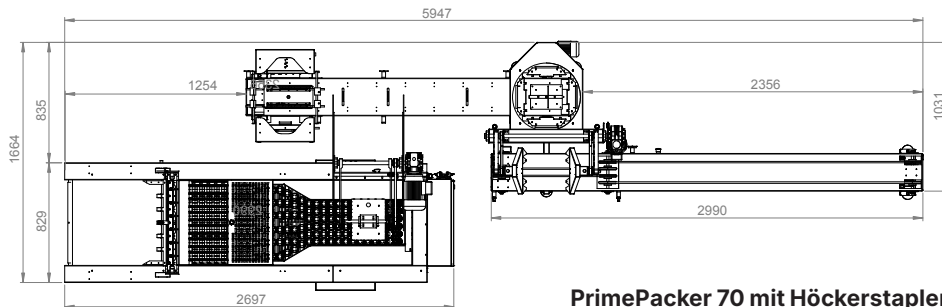

Dosiersystem sorgt für einen kontinuierlichen Eierstrom in den Farmpacker

Doppelt geführter Transferarm, waagerechte Stellung des Kopfes während der Eiablage in den Höcker und Druckluft sorgen für eine sehr schonende Eierablage