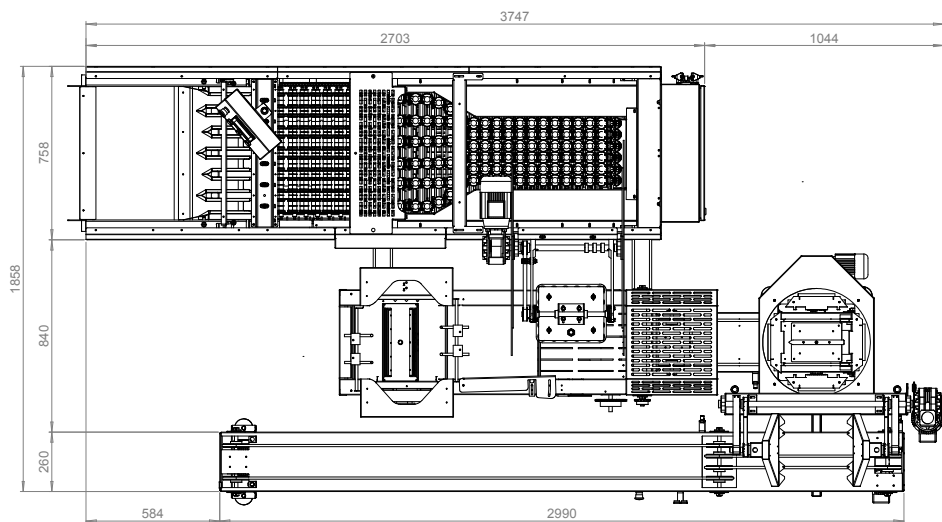

PrimePacker 100 mit Höckerstapler

VORTEILE

- ✓ hohe Nettoleistung: PrimePacker 70 mit 25.000 Eiern pro Stunde und PrimePacker 100 mit 36.000 Eiern pro Stunde;
- ✓ ausgereifte Technologie, die von einer Person bedient werden kann;
- ✓ sehr schonende Behandlung der Eier

- von Beginn an bis in den Eierhöcker → gut geeignet für Bruteier;
- ✓ Einsatz ausschließlich hochwertiger Materialien wie Edelstahl und Industrie-Kunststoff;
- ✓ einfaches Steuerungs- und Kontrollsystem;

- ✓ offenes Design für beste Eikontrolle während sich die Eier im Packer befinden;
- ✓ einfacher Zugriff auf die Bereiche für Reinigungs- und Wartungsarbeiten;
- ✓ kompakte Bauweise;
- ✓ lange Lebensdauer.

Big Dutchman

Europa, Mittlerer Osten & Afrika:
Big Dutchman International GmbH
Postfach 1163 · 49360 Vechta, Deutschland
Tel. +49(0)4447 801-0
big@bigdutchman.de
www.bigdutchman.de

Nordamerika: Big Dutchman, Inc.

Tel. +1 616 582 4000 · info@bigdutchmanusa.com
www.bigdutchmanusa.com

Brasilien: Big Dutchman (Brasil) Ltda.

Tel. +55 16 2108 5310 · bdb@bigdutchman.com.br
www.bigdutchman.com.br

Russland: OOO "Big Dutchman"

Tel. +7 495 2295 161 · big@bigdutchman.ru
www.bigdutchman.ru

Asien-/Pazifikregion: BD Agriculture (Malaysia) Sdn. Bhd.

Tel. +60 3 334 83 555 · bdasia@bigdutchman.com
www.bigdutchman.asia

China: Big Dutchman (Tianjin) Livestock Equipment Co., Ltd.

Tel. +86 10 5632 0188 · bdcnsales@bigdutchman.com
www.bigdutchmanchina.com