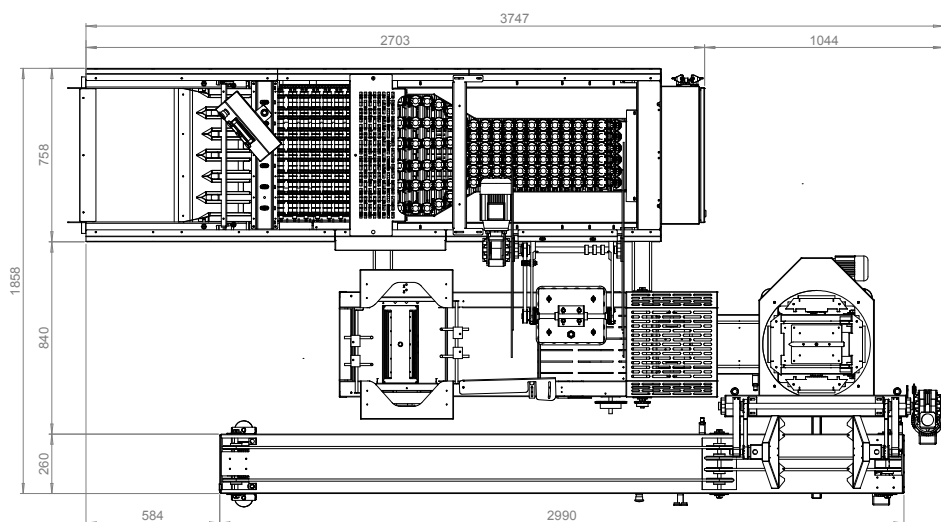

PrimePacker 100 avec empileur

AVANTAGES

- ✓ rendement élevé : PrimePacker 70 avec 25 000 œufs par heure et PrimePacker 100 avec 36 000 œufs par heure ;
- ✓ technologie éprouvée ; une seule personne suffit pour la commande ;
- ✓ manipulation douce des œufs du

- début du circuit jusqu'à l'alvéole → système idéal pour les œufs à couver ;
- ✓ utilisation exclusive de matériaux de haute qualité comme l'inox et le plastique de qualité industrielle ;
- ✓ système de commande et de contrôle simple ;

- ✓ conception ouverte pour un meilleur contrôle des œufs pendant que les œufs se trouvent dans l'emballeuse ;
- ✓ accès facile aux zones de nettoyage et d'entretien ;
- ✓ construction compacte ;
- ✓ longue durée de vie.

Big Dutchman

Europe, Moyen-Orient et Afrique :
Big Dutchman International GmbH
Postfach 1163 · 49360 Vechta, Allemagne
Tél. +49(0)4447 801-0
big@bigdutchman.de
www.bigdutchman.de

Amérique du Nord : Big Dutchman, Inc.

Tél. +1 616 582 4000 · info@bigdutchmanusa.com
www.bigdutchmanusa.com

Bésil : Big Dutchman (Brasil) Ltda.

Tél. +55 16 2108 5310 · bdbbr@bigdutchman.com.br
www.bigdutchman.com.br

Russie : ООО "Big Dutchman"

Tél. +7 495 2295 161 · big@bigdutchman.ru ·
www.bigdutchman.ru

Région Asie / Pacifique : BD Agriculture (Malaysia) Sdn. Bhd.

Tél. +60 3 334 83 555 · bdasia@bigdutchman.com
www.bigdutchman.asia

Chine : Big Dutchman (Tianjin) Livestock Equipment Co., Ltd.

Tél. +86 10 5632 0188 · bdcnsales@bigdutchman.com
www.bigdutchmanchina.com