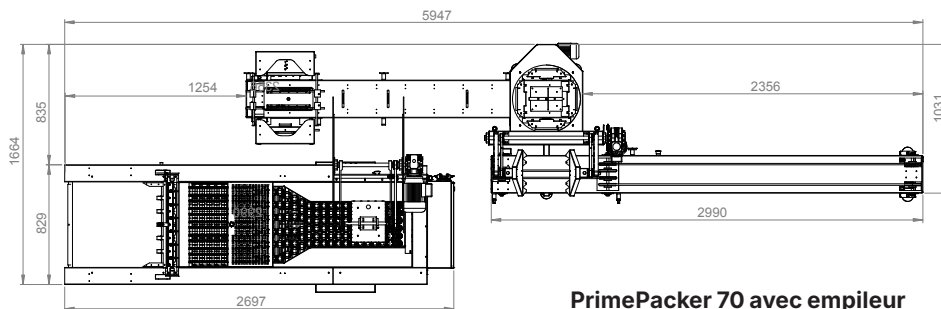

PrimePacker 70 avec empileur