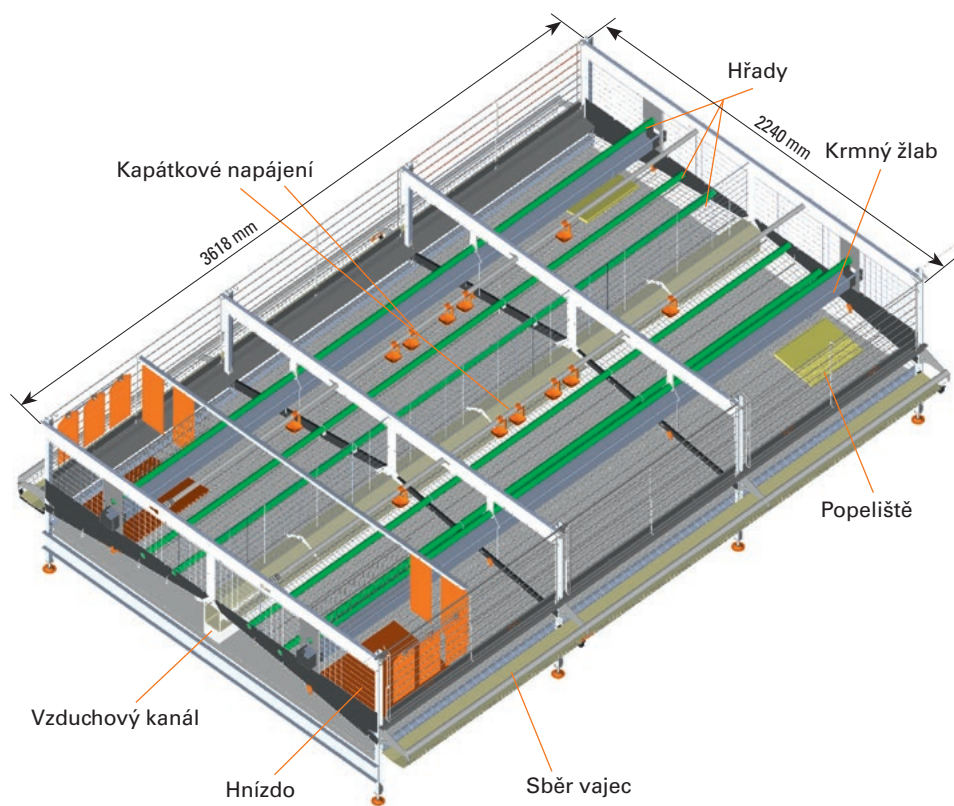

Big Dutchman®

EUROVENT 2240-EU

Dobré je nyní ještě lepší:
Nová generace pro maximální efektivitu

EUROVENT 2240-EU: EU-konformní, snadno obslužná, hygienická

S technologií **EV 2240-EU** Vám firma Big Dutchman nabízí nový, velice efektivní a k nosnicím šetrný systém pro výrobu vajec. Vysoká funkčnost, hospodárnost, hygiena a provozní

spolehlivost jsou jeho rozhodujícím znakem. Zařízení je v oblasti zvířat široké 2,24 m a díky podélnému předělení, lze do každé části naskladnit 54 nosnic.

Jasně uspořádané zařízení (hnízdo, popeliště, hřady, napájení a krmení) dává nosnicím dostatek svobodného prostoru s ohledem na jejich přirozené chování.

Výhody

- ✓ 150 mm široký pás sběru vajec a Egg-Saver zaručí optimální kvalitu vajec;
- ✓ flexibilní závěs hnízda zajistí nosnicím nerušenou snášku;
- ✓ spolehlivé zásobení krmivem pomocí krmného řetězu CHAMPION → jsou využity obě strany krmného žlábků;
- ✓ žádné další zařízení pro přívod materiálu pro popeliště → zajištěno řetězem;
- ✓ podložka popeliště typ Wellix s integrovaným místem pro obrušování drápů, vyznačující se dlouhou životností;
- ✓ komfortní sklápěcí dvířka umožňují snadný přístup do klecí → obsluha pouze jednou rukou;
- ✓ LED-trubice umístěná uvnitř systému se stará o optimální osvětlení prostoru klece;
- ✓ stabilní konstrukce;
- ✓ bezproblémová montáž od 3 do 9 pater včetně roštových lávek v mezípatrech;
- ✓ zinko-hliníková antikoroziční úprava pletiv zajišťuje dlouhodobou životnost.