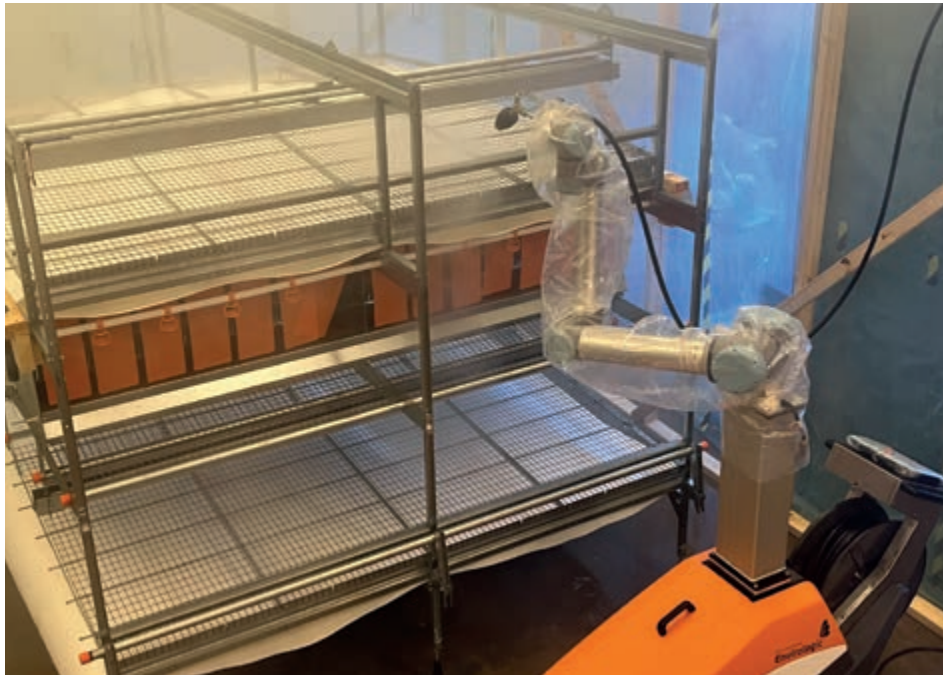

Sharky 430

flexibel programmierbar, kompakte Bauform und optimales Waschergebnis

In Zusammenarbeit mit Envirolagic, einem schwedischen Unternehmen mit mehr als 20 Jahren Erfahrung auf dem Gebiet vollautomatischer Waschroboter, haben wir **Sharky 430** entwickelt, den ersten autonomen Waschroboter für Aufzucht- und Legevolieren.

Besonderes Augenmerk haben wir bei der Entwicklung auf den Wascharm gelegt. Durch seine hohe Anzahl an Freiheitsgraden ist er sehr beweglich und erreicht so auch schwer zugängliche Stellen, wie zum Beispiel das Nest oder den Futtertrog. Sharky 430 orientiert sich

berührungslos an einzelnen Komponenten der Voliere, Führungsschienen sind nicht notwendig. Sharky 430 kann rund um die Uhr, auch nachts, ohne menschliche Anwesenheit arbeiten. Statusmeldungen werden automatisch an ein Mobiltelefon gesendet.

Sharky 430 bei der Arbeit