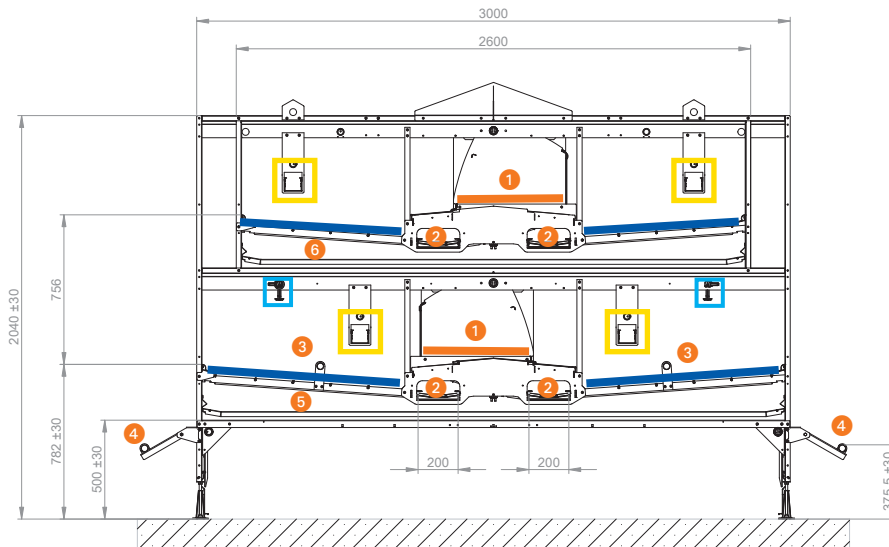

NATURA Visio

- ✓ offenes Design → sehr gute und einfache Übersicht und Kontrolle durch das Farmpersonal;
- ✓ geringe Höhe → ideal für Ställe mit niedriger Deckenhöhe sowie Mehr-Ebenen-Ställe;
- ✓ das auf jeder Etage mittig angeordnete Familiennest ist für die Hennen wechselseitig von links oder rechts sehr einfach erreichbar → hohe Nestakzeptanz, wenig Risiko für verlegte Eier;
- ✓ Kükenrampen befinden sich zwischen der ersten und zweiten Etage → gute

Das Eierband ist vom Gang aus gut einsehbar

- ✓ Tierverteilung innerhalb der Anlage und keine Hindernisse in den Einstreugängen;
- ✓ »Visio-Twin-Belt« → sehr gute Einsehbarkeit der Eierlängsbänder auf jeder Etage;
- ✓ mögliche Systemeier rollen automatisch auf das Eierband → keine zusätzliche Eiersammlung nötig;
- ✓ ein zusätzlicher dritter Futterumlauf ist einfach zu integrieren;
- ✓ großes Nutzflächenangebot sorgt für eine gute Stallauslastung.

Kurze Abrollwege für die Eier

Querschnitt der NATURA Visio

Legende

- 1 Legenest
- 2 Eierlängsband
- 3 Sitzstange
- 4 Anflughilfe
- 5 erste Kotbandebene
- 6 zweite Kotbandebene

Die Anordnung der einzelnen Aktivitätszonen animiert die Hennen, sich im System zu bewegen.