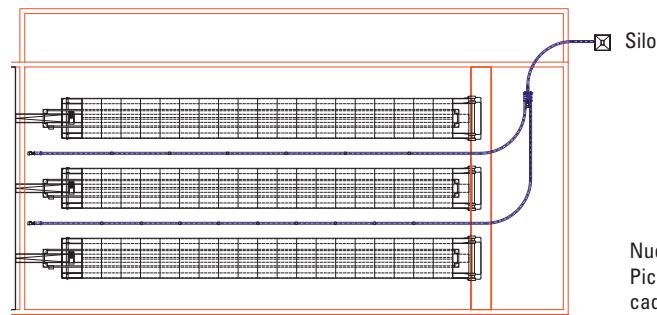

PickPuck se puede instalar en la zona de paso

Sección transversal de la nave: PickPuck con llenado automático

Nuestra recomendación: PickPuck se debe instalar cada 4-5 m.

PickPuck se puede instalar simplemente en los pasillos de yacija de los aviarios. También se puede utilizar en el jardín de invierno. La altura del PickPuck es variable. Se puede ajustar la cantidad de alimento dosificada en el recipiente de