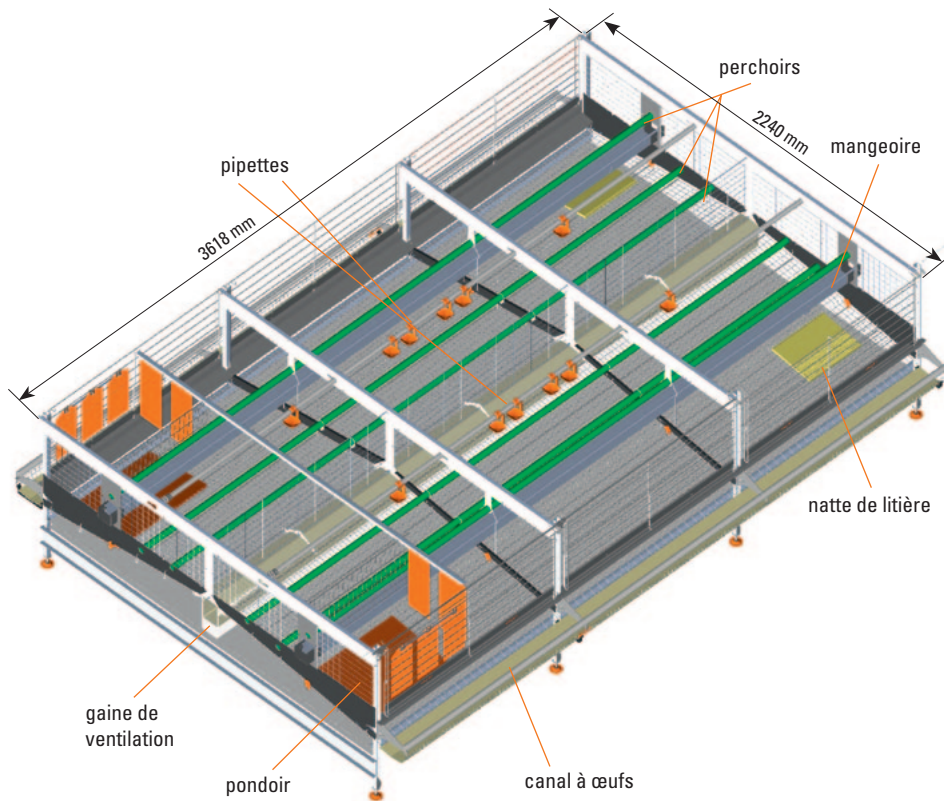

Big Dutchman®

L'EUROVENT 2240-EU

s'améliore encore

Une nouvelle génération à rentabilité maximale

EUROVENT 2240-EU : Un pondoir aux normes UE respectueux du bien-être animal

Big Dutchman vous propose son nouveau système **EV 2240-EU** vous permettant de produire des œufs de façon sûre, performante et respectueuse du bien-être animal. Il se caractérise par ses qualités en termes

de fonctionnalité, d'hygiène et de confort d'utilisation. La profondeur de 2,24 m des étages à séparation centrale permet des lots de 54 poules par compartiment. La division claire et nette de l'espace en

zones (pondoir, litière, perchoirs, approvisionnement en aliment et en eau) assure la liberté de mouvement des poules et leur permet d'adopter un comportement conforme à leurs besoins.

Les avantages

- ✓ l'EggSaver et une bande à œufs large de 150 mm assurent une qualité optimale des œufs ;
- ✓ le rideau flexible du pondoir est le gage d'une ponte sereine ;
- ✓ approvisionnement en aliment est fiable grâce à la chaîne d'aliments CHAMPION → les deux côtés de la mangeoire sont fréquentés ;
- ✓ la litière est ramenée par la chaîne d'alimentation → cette solution évite tout investissement dans du matériel supplémentaire ;
- ✓ natte de litière Wellix à dispositif intégré de raccourcissement des griffes d'une longue durée de vie ;
- ✓ les grilles repliables facilitent l'accès à chaque étage → elles se manient d'une seule main ;
- ✓ la lampe LED intégrée au pondoir assure un éclairage optimal de tout le secteur d'activité ;
- ✓ la robustesse de la construction ;
- ✓ le montage facile de 3 à 9 étages séparés par des plafonds intermédiaires.