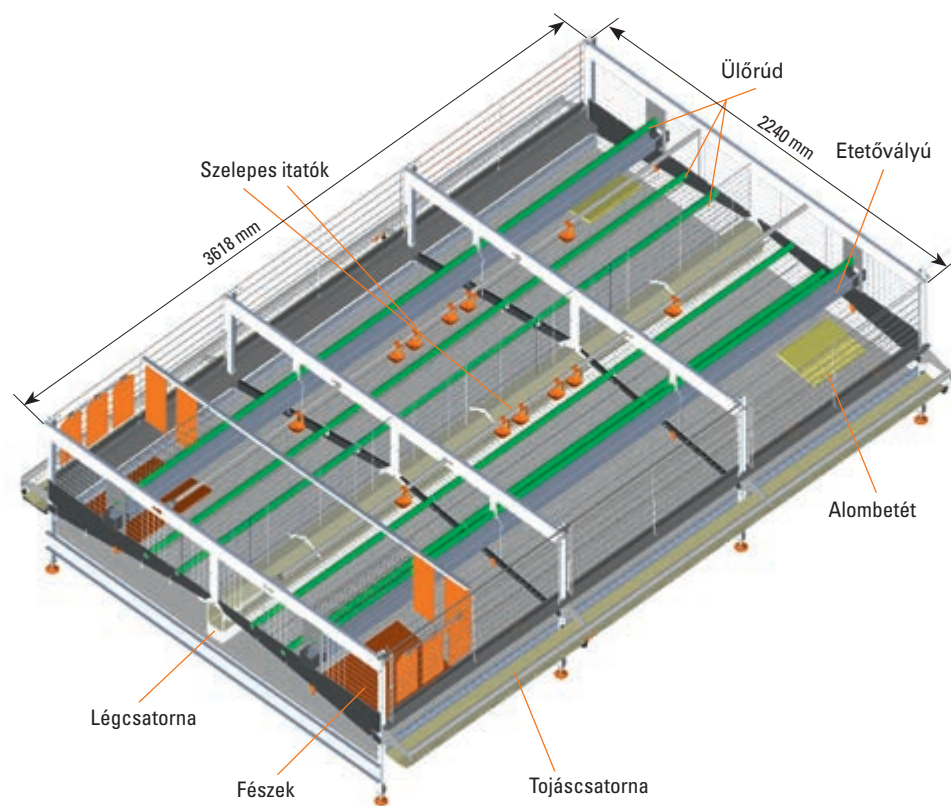

Big Dutchman®

EUROVENT 2240-EU

A jó most még jobb:
Egy új, még gazdaságosabb generáció

EUROVENT 2240-EU: EU-konform, állatbarát, higiénikus

Az EV 2240-EU ketreccel a Big Dutchman egy új rendszert kínál Önnek, mellyel hatékonyan, az állatok igényeit is figyelembe véve, biztonságosan termelhet tojást. Precíz működés, gazdaságosság,

higiénia és kényelmes kezelés a rendszer döntő jellemzői. A 2,24 m szélességű tartástér, beleértve a köztes válaszfal rácsot, egységenként 54 tojóból álló, csoportokat tud befogadni.

A ketrec rendszer egyértelműen strukturált részlegei (fészek, alomtér, ülő rudak, takarmány és vízellátás) az állatoknak nagy mozgásszabadságot ad és a fajra jellemző viselkedést tesz lehetővé.

Előnyök:

- ✓ az optimális tojásmínőséget a 150 mm tojásszalag szélesség és az EggSaver biztosítja;
- ✓ rugalmas fészekfüggöny gondoskodik a zavartalan tojás rakásról;
- ✓ a megbízható takarmányellátást a CHAMPION etetőlánc biztosítja → a vályú mindkét oldala használatban van;
- ✓ nincs szükség további műszaki megoldásra a takarmány kaparótérre való juttatására → az etetőlánc megoldja;
- ✓ hosszú élettartamú Wellix alombetét beépített karomkoptatóval;
- ✓ kényelmesen fel- és félbehajtható ajtórács teszi lehetővé a rendszerhez való könnyű hozzáférést, az egykezes használatot;
- ✓ a ketrecbe beépített LED fénytömlők gondoskodnak az állatok által aktívan használt területek optimális bevilágításáról;
- ✓ stabil konstrukció;
- ✓ problémamentes felépítmény 3-tól 9 szintig, közlekedő rámpával;
- ✓ Zink-Alumínium bevonatú rácsok biztosítják a magas korrózióvédelmet.