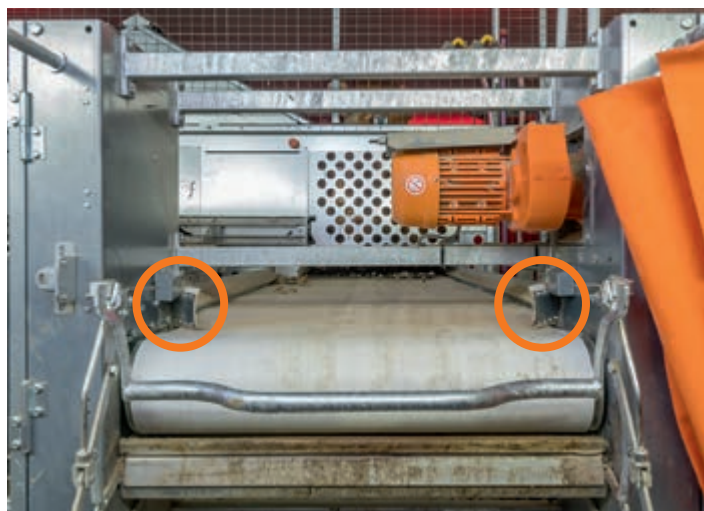

## **AMBA**

Automatyczna regulacja pasa do usuwania pomiotu  
– proste prowadzenie taśm podczas usuwania pomiotu –

# AMBA – bezpieczne i automatyczne usuwanie pomiotu taśmami

Stosowanie taśm do pomiotu przyczynia się do redukcji emisji amoniaku, a tym samym do poprawy klimatu w kurniku i zdrowia ptaków. Odstępy między usuwaniem pomiotu powinny być najkrótsze, jak to możliwe.

W przeszłości podczas pracy, taśmy do pomiotu musiały być stale monitorowane i niekiedy wymagały korekty przez doświadczony personel. Pomiot zatem nie był usuwany tak często, jak byłoby to idealne dla dobra ptaków.

AMBA (automatyczna regulacja pasa do pomiotu) to nowe rozwiązanie firmy Big Dutchman, które oszczędza czas i zapewnia płynną pracę taśmami.

Czujniki światła umieszczone po prawej i lewej stronie taśmy do pomiotu kontrolują przebieg taśmy. Jeśli taśma nie biegnie prosto, czujniki przekazują sygnał do sterownika AMBA. Wówczas silnik automatycznie reguluje, przywraca taśmę na prosty bieg.