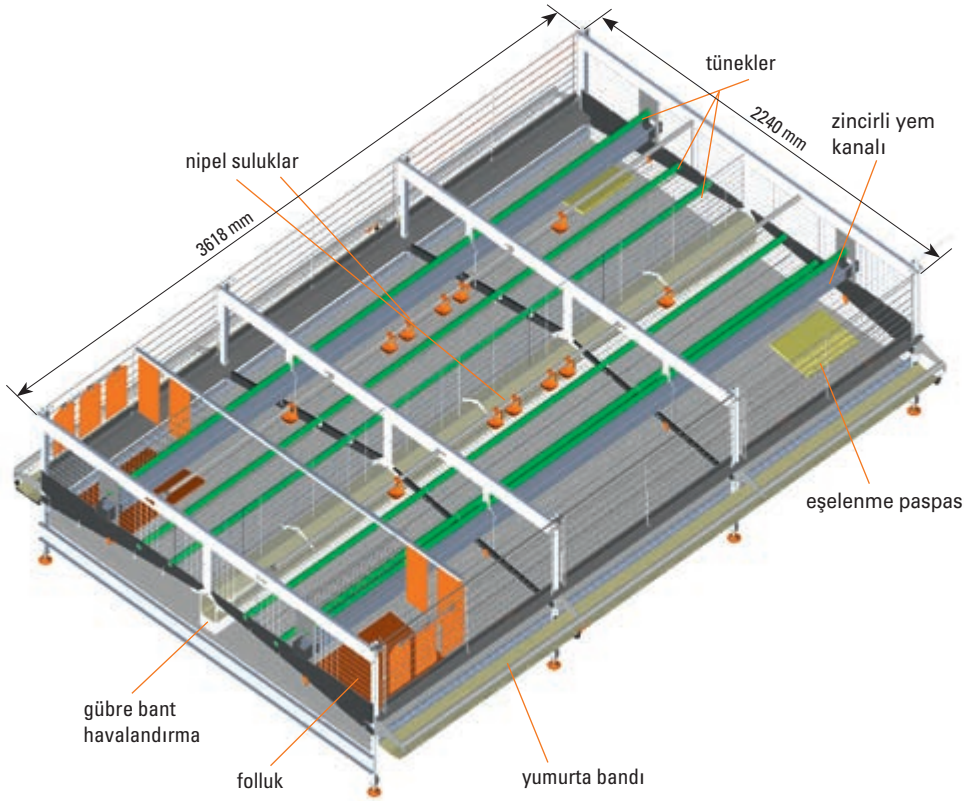

## **EUROVENT 2240-EU**

Maksimum karlılık için yeni nesil yumurtacı kafes sistemi

# EUROVENT 2240-EU: AB uyumluluğuna sahip, hayvan dostu, hijyenik

EV 2240-EU ile, Big Dutchman size verimli, hayvan dostu ve güvenli yumurta üretimi için yeni nesil bir kafes sistemi sunar. Başlıca avantajları, yüksek işlevsellik ve karlılık,

mükemmel hijyenik koşullar ve kullanım konforudur. Ortadan bölünmüş hali ile 2,24 m'lik sistem derinliği, her iki göze 54 tavuk alanı büyüklüğüne olanak sağlar. Basit yapısal sistem

düzeni (folluk, altlık alanı, tünek, yem ve su temini) hayvanlara geniş bir hareket özgürlüğü sağlamakla beraber, tavukların doğal davranışlarını sergilemelerine de yardımcı olur.

## Özet olarak avantajlar:

- ✓ 150 mm yumurta bandı genişliği ve optimum yumurta kalitesi için EggSaver
- ✓ Rahatsız edilmeden yumurtlama için esnek folluk perdesi
- ✓ CHAMPION yem zinciri vasıtasıyla güvenilir yem temini → yem kanalları iki taraftan da kullanılır
- ✓ Yem zinciri vasıtasıyla altlık yemi temini → ek teknolojik gereklilikler yoktur.
- ✓ Entegre pençe kısaltıcıya sahip altlık matı Wellix, uzun hizmet ömrü
- ✓ Sisteme kolay erişim için konforlu katlanır kapaklar → tek elle kullanım
- ✓ Sistem içindeki LED tüp lambalar, etkinlik alanının en uygun şekilde aydınlatılmasını sağlar.
- ✓ Sağlam tasarım
- ✓ Ara tavan ile 3 ila 9 kata kadar sorunsuz montaj
- ✓ Çok iyi korozyon koruması için çinko-alüminyum kaplamalı ızgaralar