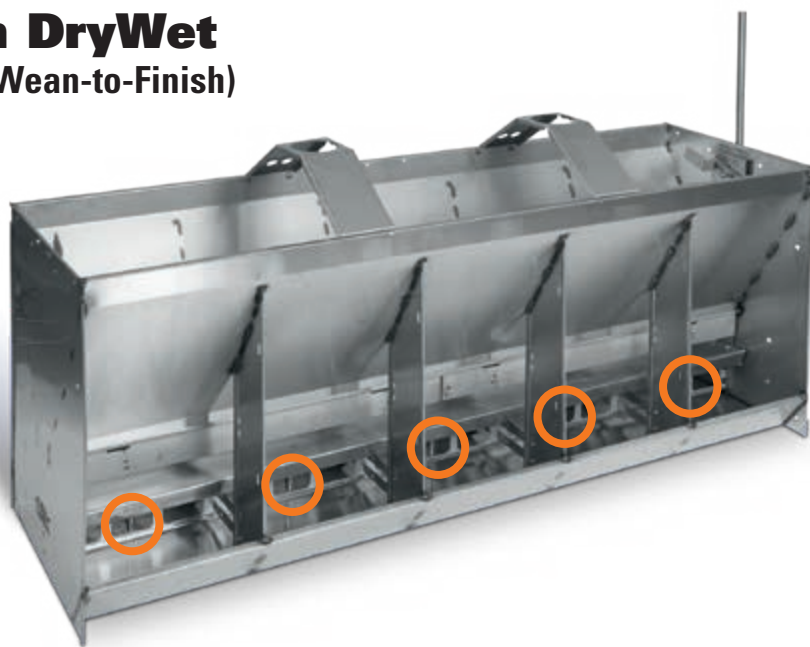

El ganadero Tobias Hempen afirma:

Cuando los lechones de tres semanas salen de la nave de maternidad, deben tener un acceso fácil al alimento y aceptar bien y con rapidez las tolvas. Estoy muy satisfecho con PigNic. Se puede ajustar con gran facilidad y el aprovechamiento del alimento es muy bueno.

Para lechones de destete con un peso de 6 hasta 30 kg

- ✓ Tiene de 2 a 6 lugares de alimentación distribuidos en uno o ambos lados (de 2 a 12 lugares).

Para el engorde

- ✓ Tiene de 2 a 5 lugares de alimentación distribuidos en uno o ambos lados (de 2 a 10 lugares).

Tolva de alimentación DryWet para el engorde y destete-engorde (Wean-to-Finish)

La tolva de alimentación DryWet está disponible en dos variantes. Por un lado, para lechones de destete (a partir de 6 kg) hasta periodo final de engorde (Wean-to-Finish) o como tolva de alimentación solo para el engorde. Los animales tienen siempre dos posibilidades para la toma de alimento: seco o en húmedo mediante una línea de bebedero integrada.

- ✓ Mesa de alimentación de altura ajustable.
- ✓ De 2 a 6 lugares de alimentación distribuidos en ambos lados (de 4 a 12 lugares).
- ✓ Cada lugar de alimentación cuenta con un chupete accesible desde ambos lados.
- ✓ Extensión adicional para más almacenaje de alimento.
- ✓ Compuesta totalmente de acero inoxidable.
- ✓ Disponible como versión soldada o atornillable.
- ✓ Altura: 780 mm; con extensión: 930 mm.