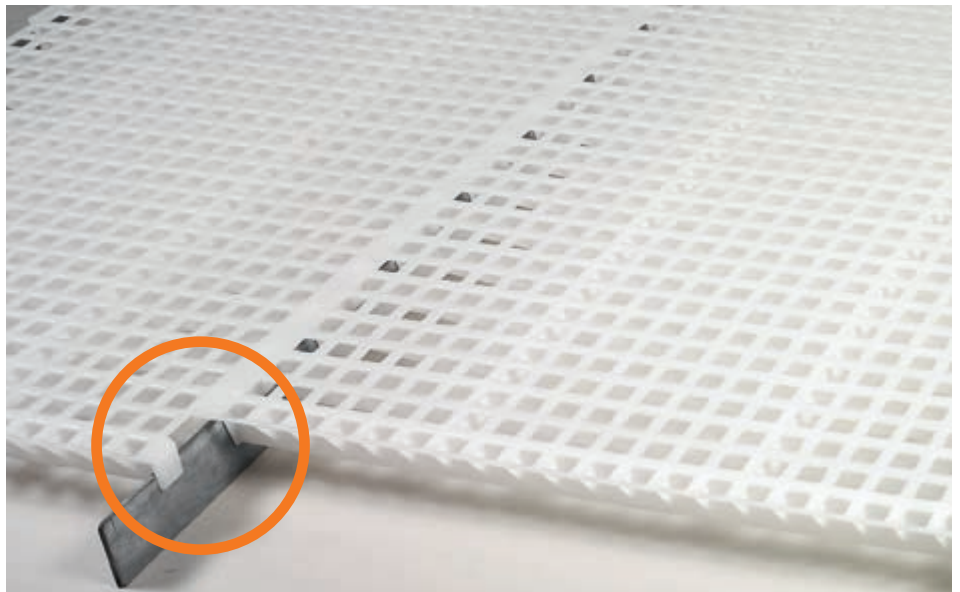

Big Dutchman®

BD-Kunststoff-Rost

speziell für die Aufzucht und Mast von Enten

Spezieller BD-Kunststoff-Rost für die Entenhaltung

Der von Big Dutchman in Zusammenarbeit mit der Fachhochschule Osnabrück und erfahrenen Praktikern neu entwickelte Kunststoff-Rost ist auf die speziellen Bedürfnisse von Enten zugeschnitten und kann in Teil- oder Ganzrostenställen zum Einsatz kommen. Er verbessert die Hygiene im Stall und spart Einstreumaterial.

Das Spritzwasser von Nippel- und Schalentränken kann, wenn sie über dem Rost installiert sind, gut ablaufen. Dadurch kommt es auch zu einer Verbesserung des Stallklimas.

Da die Füße der Enten nur eine geringe Verhornung aufweisen, sind sie sehr empfindlich. Deshalb wurde bei der Ent-

Der Rost hat keine scharfen Ecken und Kanten. Die breiten Stege und die rutschfeste Oberfläche sichern den Enten optimale Standfestigkeit.

Der flüssige Entenkot kann gut ablaufen → so bleibt der Rost bis zum Ende der Mast recht sauber

Vorteile

- ✓ aufgrund der kleinen Maschenweite (19 x 19 mm) ist der Rost bereits für Eintagsküken gut geeignet;
- ✓ die leicht gewölbten Stege sorgen für einen guten Abfluss des Kotes → optimale hygienische Bedingungen;
- ✓ die Breite der Stege und die rutschfeste Oberfläche sorgen für eine gute Standfestigkeit der Enten auf dem Rost;
- ✓ bei Einsatz des Rostes wird Einstreumaterial gespart und das Stallklima verbessert;
- ✓ der Rost besteht aus hochwertigem Polypropylen → lange Lebensdauer.