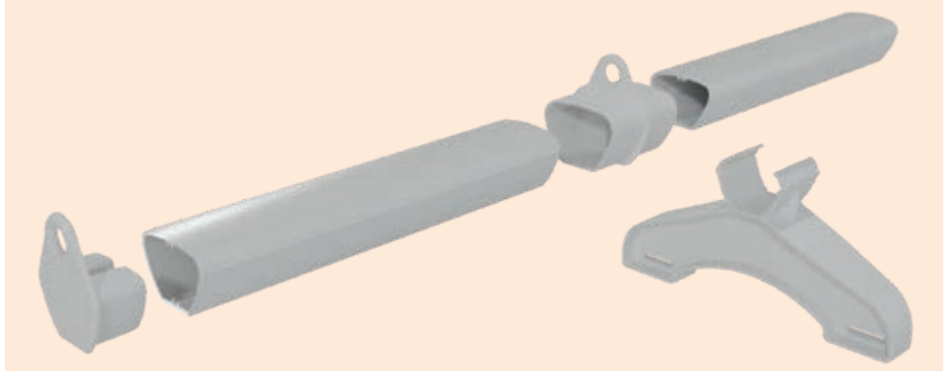

## **Perchy**

die tierfreundliche Sitzstange speziell für die Hähnchenmast

## erfüllt die Tierschutz-Nutztierhaltungsverordnung § 13, Abs. 5, Nr. 6

Unsere neue Sitzstange Perchy für die Broilermast bietet durch das speziell abgerundete Profil einen hervorragenden Sitzkomfort und ist zudem wenig schmutzempfindlich. Durch ihre ergonomische Form und ideale Höhe ist sie für alle Altersstufen in der Broilermast einsetzbar.

Die hier speziell für Broiler entwickelte Kontur sorgt für einen sicheren Sitz und weniger Stress, was zum Wohlbefinden der Tiere beiträgt. Perchy hat eine Anspruchshöhe von 100 mm und eine Standardlänge von 6000 mm. An den Endkappen und Kupplungen der Sitz-

stangen befinden sich Ösen zur Aufnahme eines Seils, mit dem das gesamte System hochgezogen werden kann. Das ist vor allem bei der Stallreinigung eine große Arbeits-erleichterung.

Das steckbare Baukastensystem erleichtert die Montage und macht es in der Länge sehr flexibel