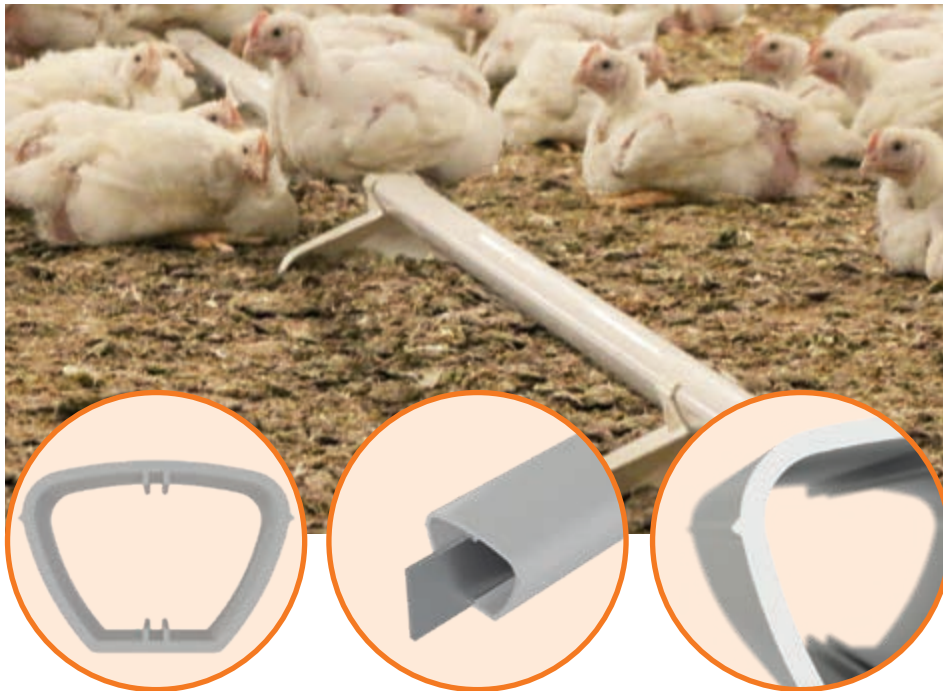

## **Perchy**

die tierfreundliche Sitzstange speziell für die Hähnchenmast

## erfüllt die Tierschutz-Nutztierhaltungsverordnung § 13, Abs. 5, Nr. 6

Unsere neue Sitzstange Perchy für die Broilermast bietet durch das speziell abgerundete Profil einen hervorragenden Sitzkomfort und ist zudem wenig schmutzempfindlich. Durch ihre ergonomische Form und ideale Höhe ist sie für alle Altersstufen in der Broilermast einsetzbar.

Die hier speziell für Broiler entwickelte Kontur sorgt für einen sicheren Sitz und weniger Stress, was zum Wohlbefinden der Tiere beiträgt. Perchy hat eine Anspruchshöhe von 100 mm und eine Standardlänge von 6000 mm. An den Endkappen und Kupplungen der Sitz-

stangen befinden sich Ösen zur Aufnahme eines Seils, mit dem das gesamte System hochgezogen werden kann. Das ist vor allem bei der Stallreinigung eine große Arbeits-erleichterung.

Das steckbare Baukastensystem erleichtert die Montage und macht es in der Länge sehr flexibel