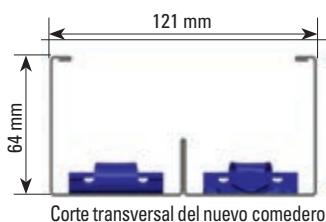

MaleChain - alimentación independiente de gallos ahorrando espacio

MaleChain es una novedad de la casa Big Dutchman, para la que hemos solicitado patente internacional.

En el manejo de reproductoras pesadas, la alimentación independiente para gallos es un requisito importante para mayor éxito de fertilización y buena calidad de los pollitos. Sólo si la alimentación de gallos es independiente de la de las gallinas

puede utilizarse un pienso especialmente adaptado en la cantidad adecuada.

MaleChain se compone de un circuito de cadena completo en un solo comedero. Además, las esquinas y el comedero tienen una nueva construcción, de modo que se ha obtenido un sistema de alimentación con gran ahorro de espacio, con forma de línea de alimentación. Un

sistema bien pensado en el que se esconde mucho saber hacer.

Como método de transporte de pienso sirve nuestra cadena estrella de alimentación: Challenger.

Este nuevo sistema de alimentación es de montaje flexible. Puede instalarse apoyado en el suelo o suspendido.

Corte transversal del nuevo comedero