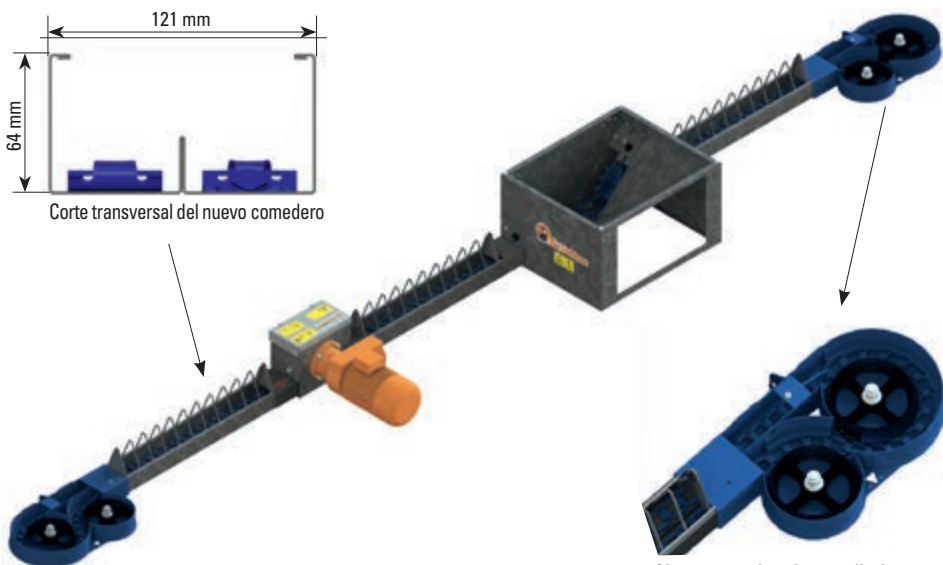

NUEVO!

Big Dutchman®

MaleChain

Ideal método de alimentación con cadena sólo para gallos
en el manejo de reproductoras pesadas

MaleChain - alimentación independiente de gallos ahorrando espacio

MaleChain es una novedad de la casa Big Dutchman, para la que hemos solicitado patente internacional.

puede utilizarse un pienso especialmente adaptado en la cantidad adecuada.

MaleChain se compone de un circuito de cadena completo en un solo comedero. Además, las esquinas y el comedero tienen una nueva construcción, de modo que se ha obtenido un sistema de alimentación con gran ahorro de espacio, con forma de línea de alimentación. Un

sistema bien pensado en el que se esconde mucho saber hacer.

Como método de transporte de pienso sirve nuestra cadena estrella de alimentación: Challenger.

Este nuevo sistema de alimentación es de montaje flexible. Puede instalarse apoyado en el suelo o suspendido.

Corte transversal del nuevo comedero

Nueva esquina desarrollada

Las ventajas de un vistazo

- ✓ La cadena contribuye a la fricción natural del pico de los gallos → ideal para gallos con picos no tratados;
- ✓ fácil inspección de aves durante la alimentación;
- ✓ el pienso llega rápidamente a toda la nave porque la cadena de alimentación lo distribuye desde la tolva en los dos sentidos → menos estrés para los gallos;
- ✓ instalación que ahorra espacio → el circuito de cadena se sitúa sólo en un comedero;
- ✓ se ajusta en altura para que las gallinas no accedan al pienso;
- ✓ apto para todas las longitudes de nave habituales → la tolva puede instalarse al inicio o en el centro de la línea de alimentación;
- ✓ el comedero abierto facilita la limpieza;
- ✓ buena relación rendimiento-precio.