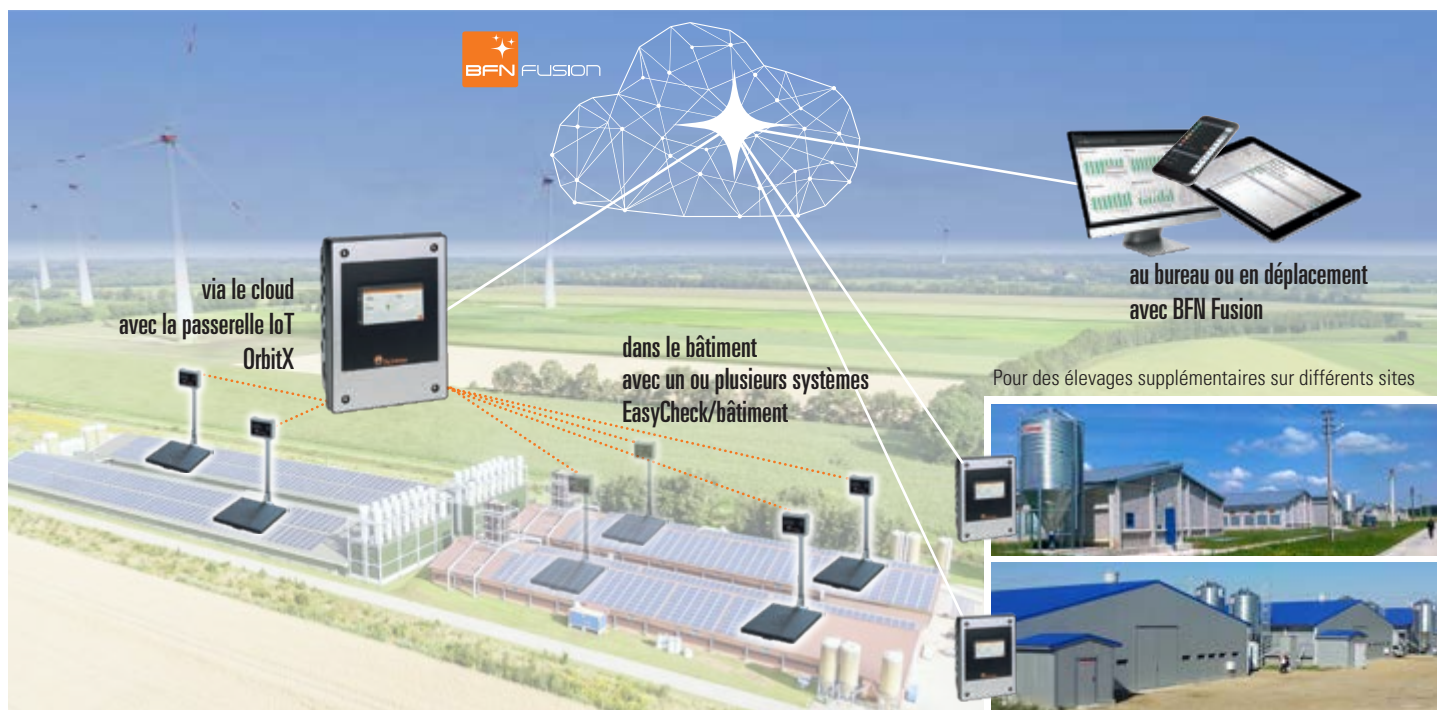

Big Dutchman

Europe, Moyen-Orient et Afrique :
Big Dutchman International GmbH
Postfach 1163 · 49360 Vechta, Allemagne
Tél. +49(0)4447 801-0 · Fax -237
big@bigdutchman.de
www.bigdutchman.de

États-Unis : Big Dutchman, Inc.
Tél. +1 616 582 4000 · bigd@bigdutchmanusa.com
www.bigdutchmanusa.com

Brésil : Big Dutchman (Brasil) Ltda.
Tél. +55 16 2108 5310 · bdbr@bigdutchman.com.br
www.bigdutchman.com.br

Russie : 000 "Big Dutchman"
Tél. +7 495 2295 161 · big@bigdutchman.ru · www.bigdutchman.ru

Région Asie / Pacifique : BD Agriculture (Malaysia) Sdn. Bhd.
Tél. +60 3 334 83 555 · bdasia@bigdutchman.com · www.bigdutchman.com

Chine : Big Dutchman (Tianjin) Livestock Equipment Co., Ltd.
Tél. +86 10 5632 0188 · bdcnsales@bigdutchman.com
www.bigdutchmanchina.com