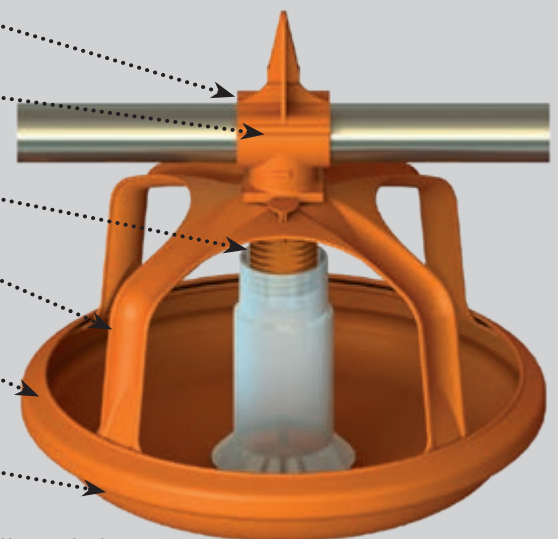

MultiPan 395 est un plateau d'aliment proposé par Big Dutchman pour l'élevage de canards et de dindes ainsi que pour l'engraissement de canards. Les points suivants sont décisifs :

- ✓ accès facile à l'aliment pour les animaux de chaque âge
- ✓ peu de gaspillage d'aliment
- ✓ nettoyage simple et efficace.

Avec ces modules bien adaptés MultiPan 395 remplit ces exigences de façon exemplaire. N'hésitez pas à consulter nos spécialistes.

MultiPan 395 pour l'élevage de canards et de dindes

Hauteur du plateau : 50 mm

MultiPan 395 pour l'engraissement de canards

Hauteur du plateau : 93 mm

En cas d'exigences particulières en matière d'hygiène MultiPan 395 peut être équipé d'un cône. Il évite que les poules montent dans le plateau d'alimentation. Le gaspillage diminue et l'aliment reste propre.

De plus, MultiPan 395 peut recevoir une glissière de fermeture qui peut se monter ultérieurement.

En option, une grille 4 bras métallique peut remplacer la grille en plastique.

Des avantages décisifs

- ✓ un grand nombre de places à l'auge grâce à un diamètre de 395 mm ;
- ✓ vérification simple du flux d'aliment grâce à un cône transparent ;
- ✓ réglage en continu du niveau de l'aliment ;
- ✓ remplacement simple des pièces détachées grâce à une conception modulaire ;
- ✓ la forme spéciale du plateau évite la formation d'un creux d'aliments → de l'aliment frais est toujours disponible ;
- ✓ le plateau est réalisé en plastique de haute qualité, résistant aux UV → longue durée de vie ;
- ✓ le plateau se nettoie intégralement au nettoyeur à haute pression.