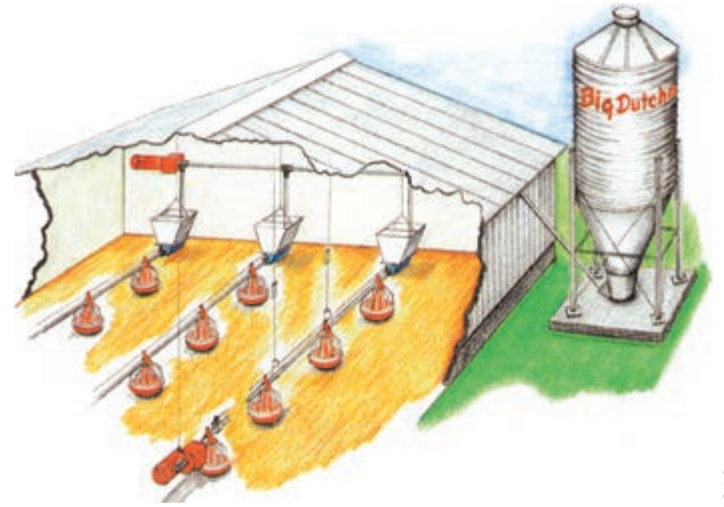

Genellikle:

4-5 m kümes genişliği başına 1 yemleme hattı, örn;

- 9-12 m kümes genişliği → 2 yemleme hattı
- 12-15 m kümes genişliği → 3 yemleme hattı
- 15-18 m kümes genişliği → 4 yemleme hattı

Yarka büyütme: 1.3-1.5 kg canlı ağırlık: 60-45 hayvan/yemlik

Yumurtacı Yönetimi: 1.8-2.2 kg canlı ağırlık: 45-30 hayvan/yemlik

Kısıtlı veya kontrollü yemleme durumunda: %25-30 daha düşük yemlik başına hayvan.

Yem taşıma sisteminin teknik verileri

- Yem kazanının alt ve üst kısmı yaklaşık içerik 115 l / 75 kg
- Yem kazanı için ekleme yaklaşık içerik 38 l / 25 kg
- Maks. sistem uzunluğu 150 m
- 2,3,4 delikli yem borusu Ø 45 mm
- Boru uzunluğu 3,000 mm + bağlantı eki
- Motorlu motor ünitesi 0.37/0.55 kW, 230/400 V, 50 Hz, 3 fazlı, 325 d/d isteğe göre özel voltajlar
- Taşıma kapasitesi yaklaşık 450 kg/sa
- Pelet boyutları maks. 4 mm'ye kadar
- Askı merkezi tavan vinci: manuel veya motorlu vinç