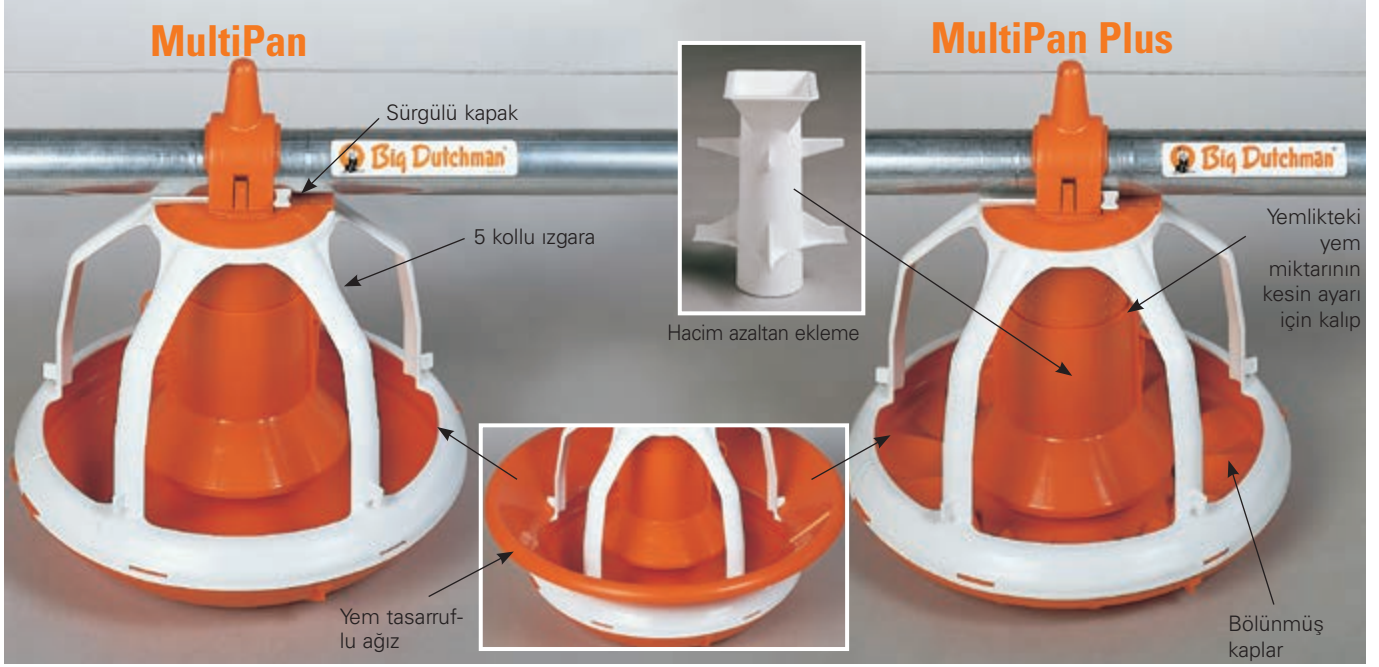

Büyütme ve yetiştirme için çeşitli yemlikler

MultiPan ve MultiPan Plus; yem tasarruflu ağız ile veya onsuz kullanılabilir; hacim azaltan ekleme, kontrollü yemleme için gereklidir