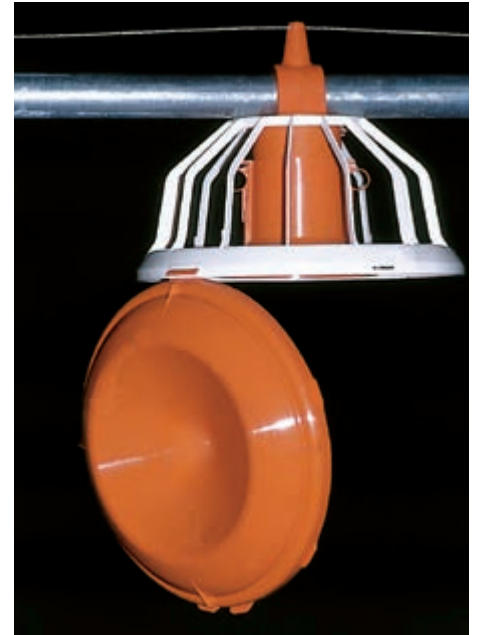

doldurulabilen çeşitli yemlikler sunuyoruz:

- ✓ BigPan 330
- ✓ BigPan Plus
- ✓ MultiPan
- ✓ MultiPan Plus

Helezon Yemlik sistemi aşağıdakilerden oluşur:

- ✓ yem kazanının alt ve üst kısmı
- ✓ yem kazanı eklemesi
- ✓ helezon konveyörlü boru
- ✓ yemlik
- ✓ helezonu durdurmak için otomatik sensörlü motor ünitesi
- ✓ vinçli askı sistemi
- ✓ tüneme önleyici tel

Eklemeye sahip olmayan (1) veya sahip olan (2) yem kazanının üst kısmı, kolaylıkla alt kısımdan (3) ayrılabilir. Böylece, tüm sistem tavan boyunca vinçle taşınabilir. Bu, gübre çıkarımı esnasında yemliklerin altında maksimum yüksekliği sağlar. Sağlam motor ünitesi (4) ve kuvvetli helezon; 150 metreye kadar aktarma uzunluğu sağlar. Tüm yemlikler yem ile dolduğunda, kontrol yemliğindeki (6) sensör (5) otomatik olarak üniteyi kapatır.

Kaloriferli sıcak su ısıtıcısı – Big Dutchman HeatMaster- tarafından broylerlere ısı sağlanabilmektedir

ların başarılı bir şekilde yetiştirilmesine ve büyütülmesine ola

BigPan 330 – Kesin olarak kanıtlanmış piliç yetiştirme yemliği

HİJYEN çok önemlidir. Yıkamadan sonra dönebilen yemlik menteşe kısmından açılarak kirli suyun akması sağlanır. Yemliği kurutmak için basitçe alt menteşelerini çıkarın. Kir girebilecek çatlak ve yarıklar yoktur.