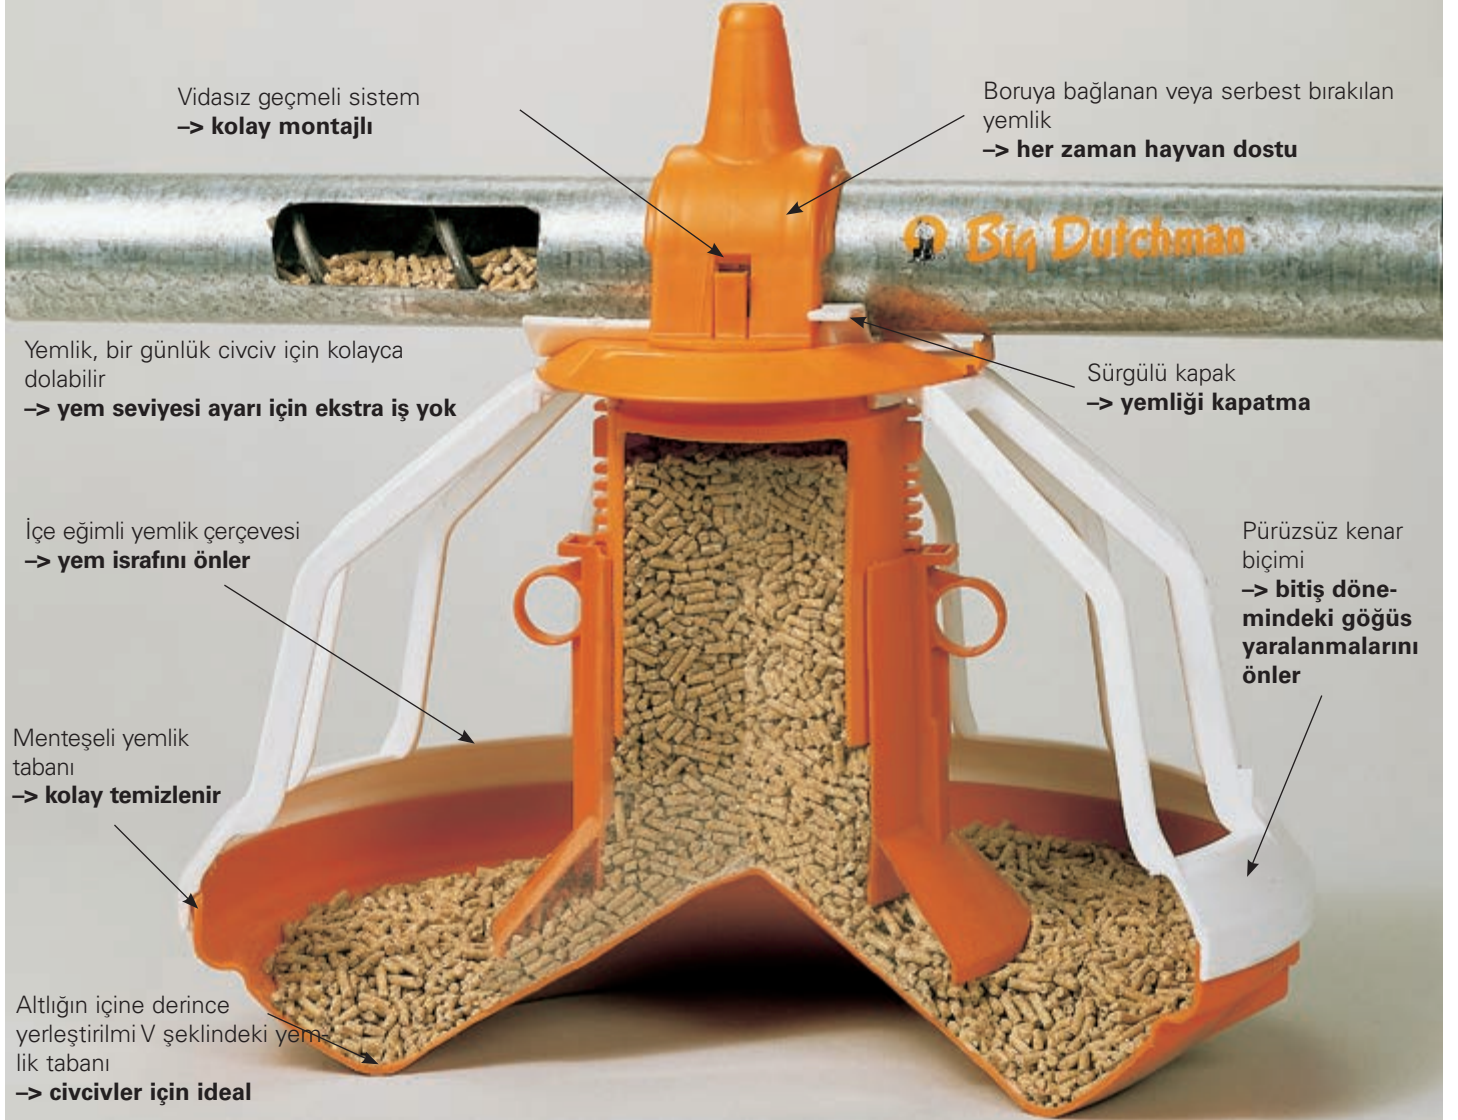

doldurulabilen çeşitli yemlikler sunuyoruz:

- ✓ BigPan 330
- ✓ BigPan Plus
- ✓ MultiPan
- ✓ MultiPan Plus

Helezon Yemlik sistemi aşağıdakilerden oluşur:

- ✓ yem kazanının alt ve üst kısmı
- ✓ yem kazanı eklemesi
- ✓ helezon konveyörlü boru
- ✓ yemlik
- ✓ helezonu durdurmak için otomatik sensörlü motor ünitesi
- ✓ vinçli askı sistemi
- ✓ tüneme önleyici tel

Eklemeye sahip olmayan (1) veya sahip olan (2) yem kazanının üst kısmı, kolaylıkla alt kısımdan (3) ayrılabilir. Böylece, tüm sistem tavan boyunca vinçle taşınabilir. Bu, gübre çıkarımı esnasında yemliklerin altında maksimum yüksekliği sağlar. Sağlam motor ünitesi (4) ve kuvvetli helezon; 150 metreye kadar aktarma uzunluğu sağlar. Tüm yemlikler yem ile dolduğunda, kontrol yemliğindeki (6) sensör (5) otomatik olarak üniteyi kapatır.

Kaloriferli sıcak su ısıtıcısı – Big Dutchman HeatMaster- tarafından broylerlere ısı sağlanabilmektedir

ların başarılı bir şekilde yetiştirilmesine ve büyütülmesine ola

BigPan 330 – Kesin olarak kanıtlanmış piliç yetiştirme yemliği

Canlılık sağlayan evrensel bir yemleme sistemi

Kontrollü ördek büyütme ve piliç yetiştirme için **BigPan Plus**

Özellikle 2 kg dan daha fazla canlı ağırlığa sahip hayvanlar, günümüzde kontrollü şekilde yemlenebilmektedir. Bu şekilde, kardiyovasküler sistem ve iskelet sistemi artan ağırlık ile orantılı olarak gelişmektedir. Kontrollü yemlemenin temel bir koşulu, besleme sisteminin yemi tüm kümese eşit şekilde her yemleme zamanında **hızlıca** dağıtmasıdır. Augermatic ile BigPan Plus'a sahip Helezon Yemleme bu amaca uygundur. Bölünmüş kaplar ile birlikte hacim azaltan ekleme, yem hacmini yaklaşık olarak 2/3 oranında azaltır. Bu, tek hattaki yemliklerin hızlıca yem ile dolmasını sağlar.